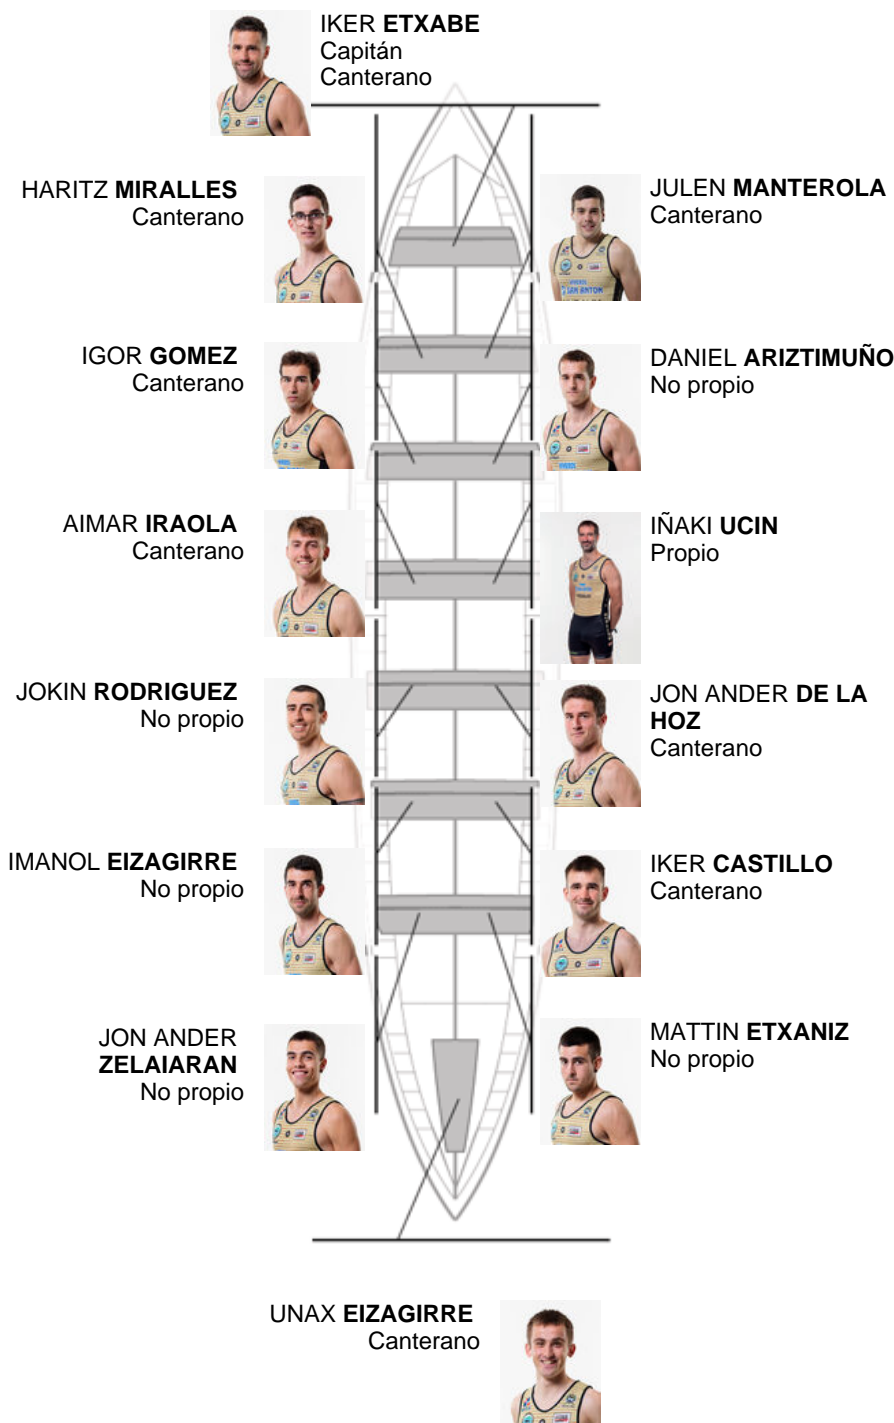

	Club	Tempo	A favor	%	Puntos
6	GETARIA	20:49,76	00:37.62	103.10%	7

Adestrador
ION
LARRAÑAGA

Delegado
XABIER
GOIKOETXEA
MANTEROLA

Firma e sello

Suplentes

Remeiro
~~XABIER~~
SEBASTIAN
Canterano
Canterano

Canteirás:8