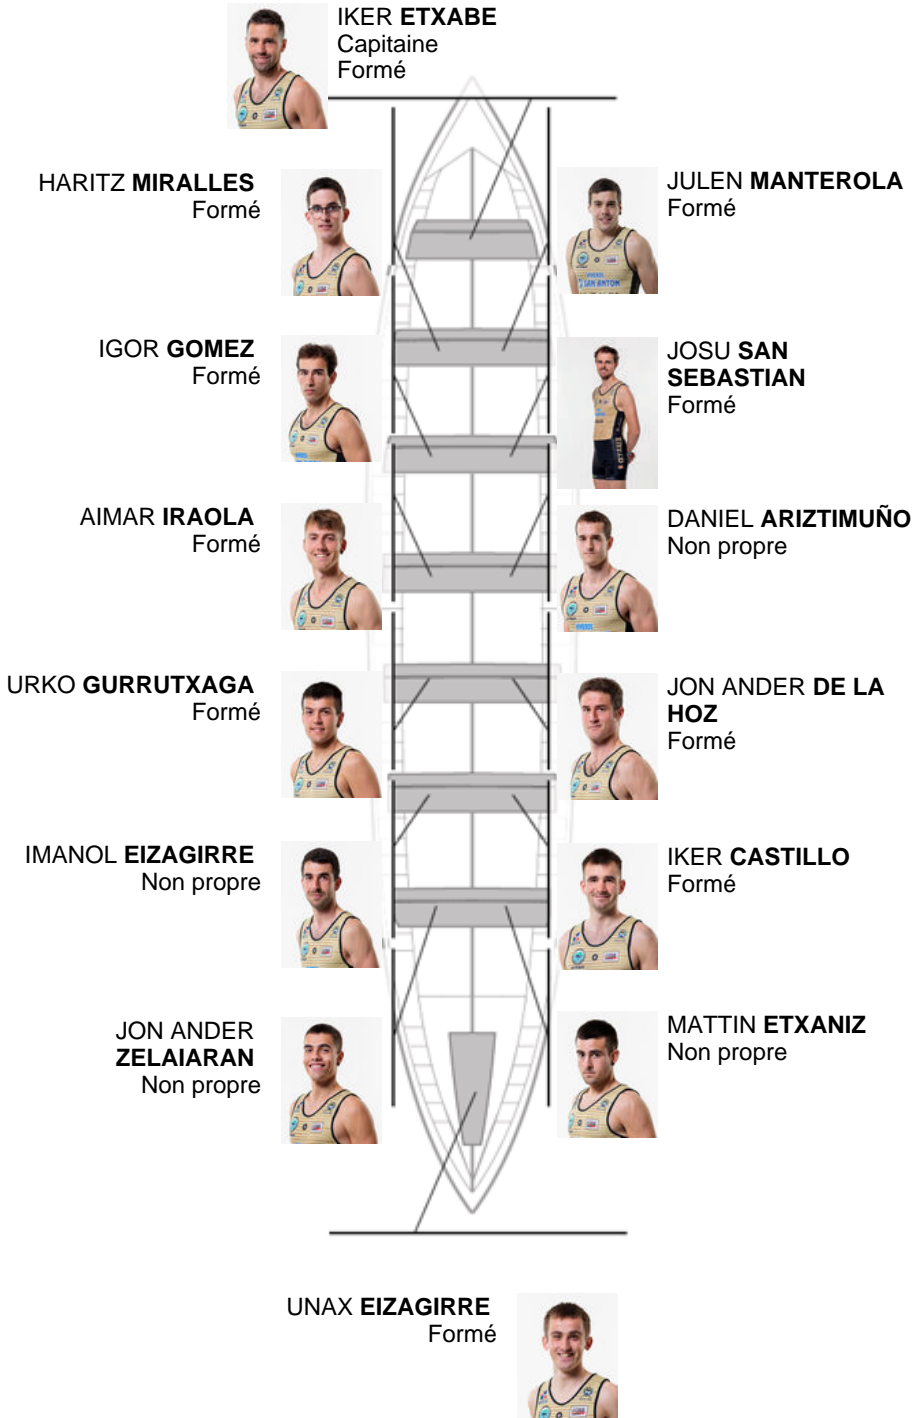

	Club	Temp	Dif	%	Points
5	GETARIA	21:29,12	00:26.63	102.10%	8

Coach  
ION  
LARRAÑAGA

Délegué  
XABIER  
GOIKOETXEA  
MANTEROLA

Firma y sello

### Supleánts

Remeur  
JOKIN  
BILBAURAZUEZ  
Non propre

Formé:10

Prope:

Non prope: 4