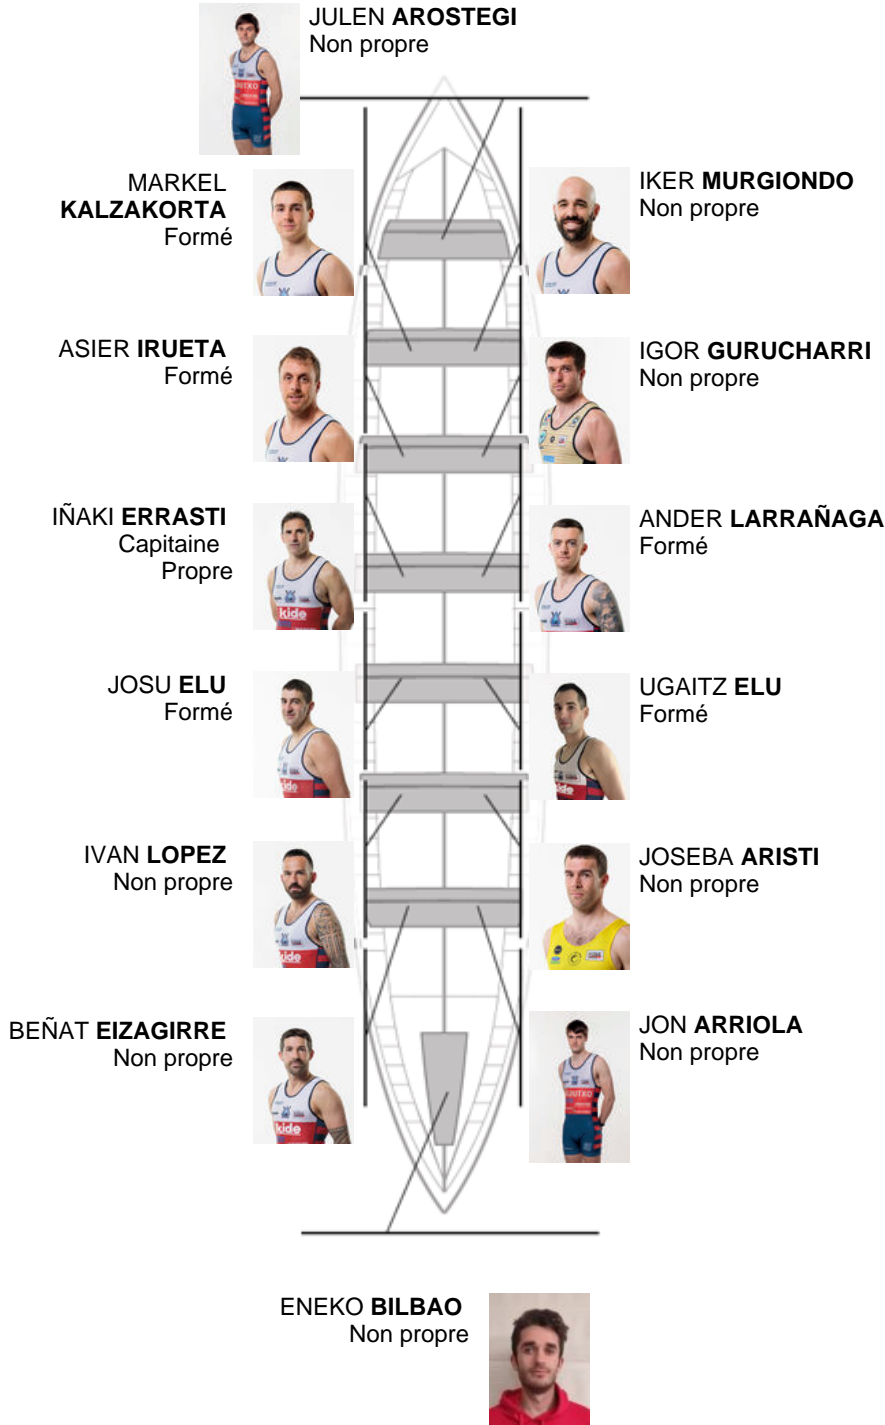

	Club	Temp	Dif	%	Points
9	ONDARROA KIDE	21:27,14	00:52.54	104.25%	4

Coach
IÑAKI
ERRASTI

Délegué
JON
BURGAÑA
MANCISIDOR

Firma y sello

Supleánts

Rember
~~ETXEPARE~~
~~ETXEPARE~~
NETA

Non propre

Formé:5
Prope: 1
Non propre: 8