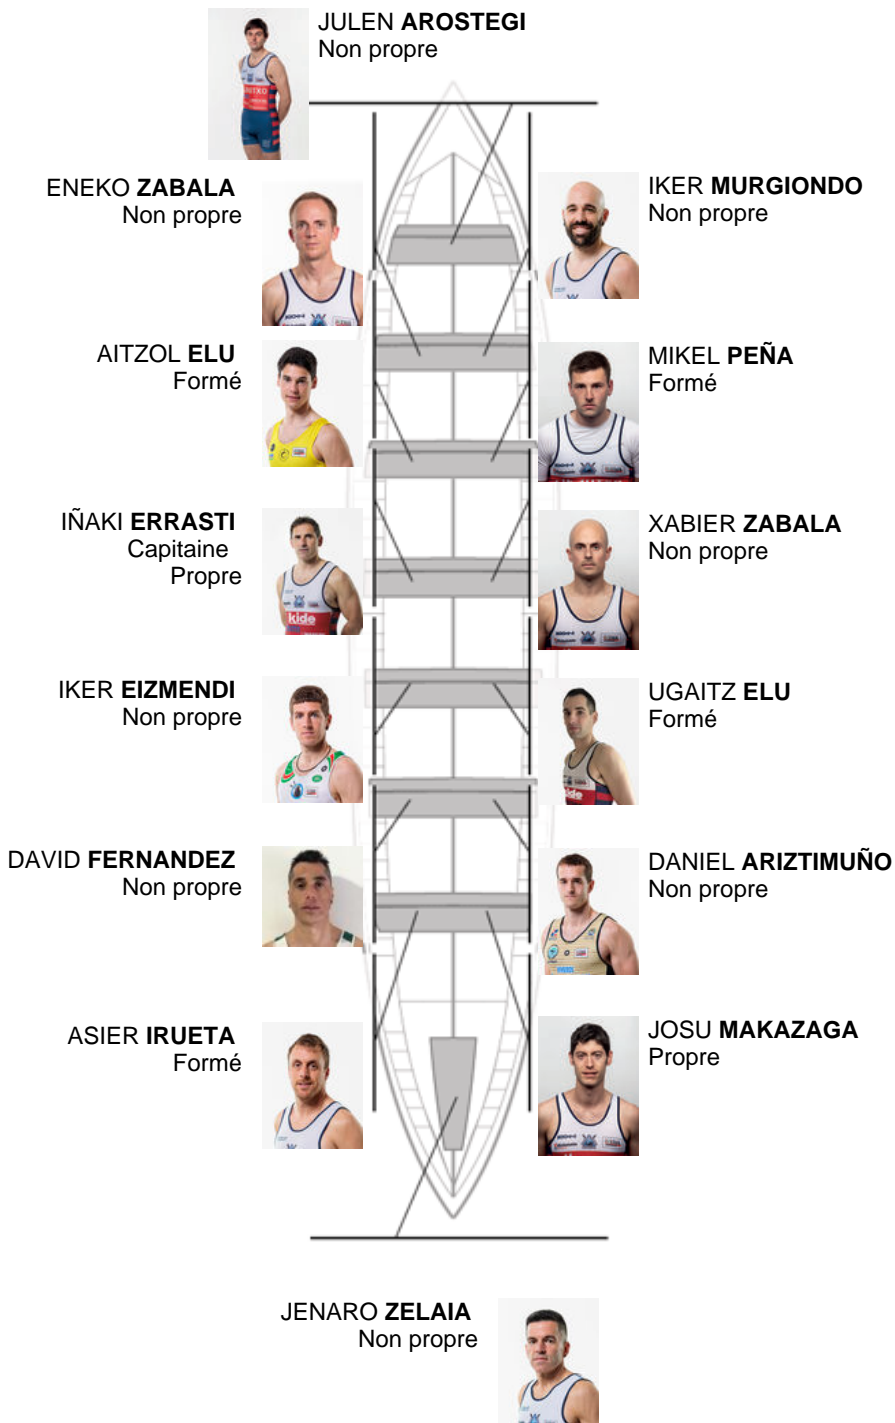

	Club	Temp	Dif	%	Points
8	ONDARROA KIDE	21:03,44	00:32.70	102.65%	5

Coach  
IÑAKI  
ERRASTI

Délegué  
HASIER  
ETXABURU

Firma y sello

**Supleánts**

Ramón  
ETXEBARRIA

Formé

Formé: 4  
Propre: 2  
Non propre: 8