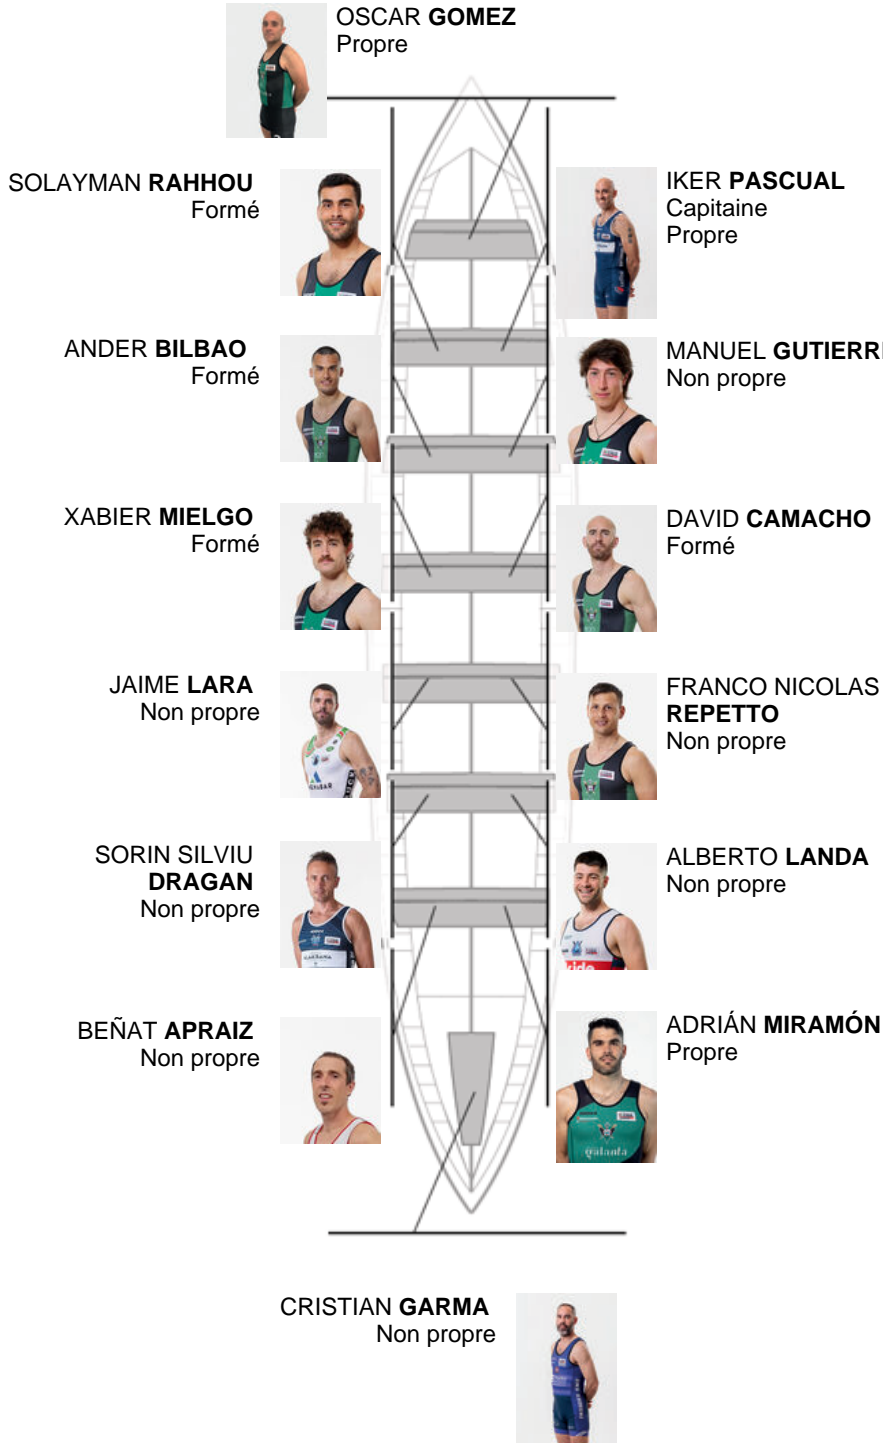

| | Club | Temp | Dif | % | Points |
|---|---------------------|----------|----------|---------|--------|
| 9 | KAIKU BEREZ GALANTA | 21:07,72 | 00:36.98 | 103.00% | 4 |

Coach
JOSE LUIS
KORTA

Délegué
ANDONI
GARCÍA GARCÍA

Firma y sello

Supleánts

Rembour
ANDONI GARCÍA GARCÍA
Non propre

Formé: 4
Propre: 3
Non propre: 7