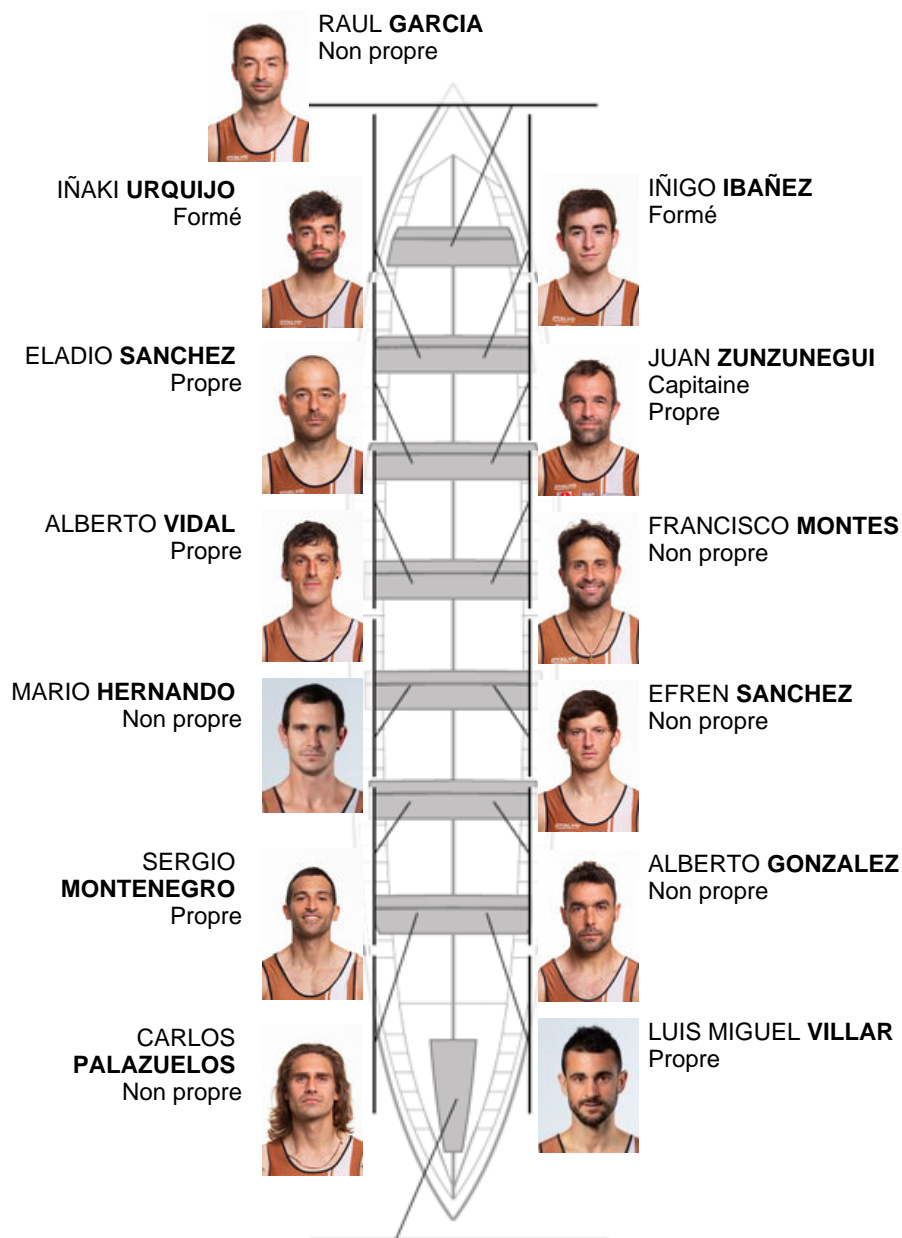

	Club	Temp	Dif	%	Points
3	ZIERBENA BAHIAS DE BIZKAIA	19:48,22	00:04.30	100.36%	10

Coach
JUAN
ZUNZUNEGI

Délegué
JOSE MANUEL
ORTIZ TAJADA

Firma y sello

Supleánts

Remor
~~XXXXXXXXXX~~
~~XXXXXXXXXX~~

Non propre

AITOR LAZCANO
Formé

Formé:3

Prope: 5

Non propre: 6