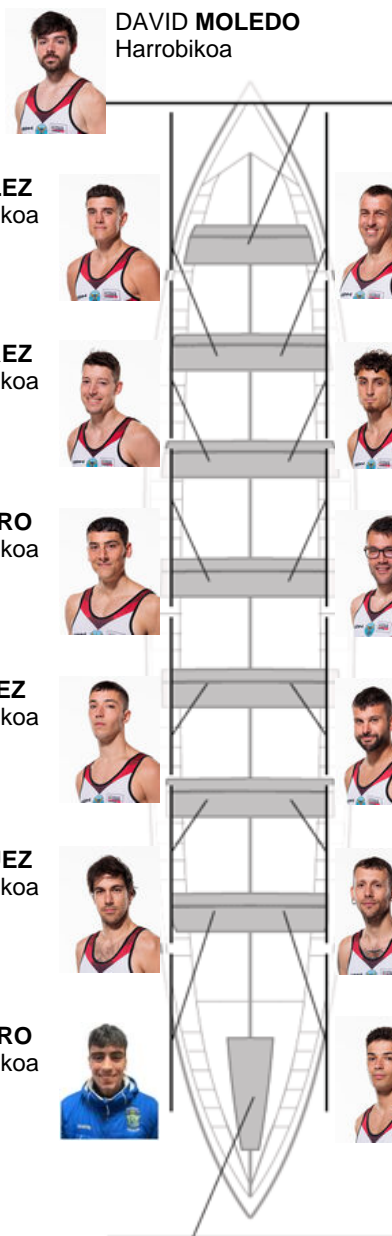

	Kluba	Denbora	Alde	%	Puntuak
12	C.M. BUEU - SIMEI	21:06,68	01:17.36	106.50%	1

Entrenatzailea
**JOSÉ
 FERRAL MARTINEZ**

Ordezkaria
**ALBERTO
 CHAPELA REGUEIRA**

Firma y sello

DAVID MOLEDO
 Harrobikoa

ANDRES GONZALEZ
 Harrobikoa

JOSE MANUEL FREIRE
 Harrobikoa

SERGIO PEREZ
 Harrobikoa

SALVADOR CASTRO
 Harrobikoa

MIGUEL PIÑEIRO
 Ez berezkoa

ALEXANDRO RODRIGUEZ
 Harrobikoa

CARLOS PEREZ
 Harrobikoa

JORGE RODRIGUEZ
 Ez berezkoa

JAVIER DOMINGUEZ
 Ez berezkoa