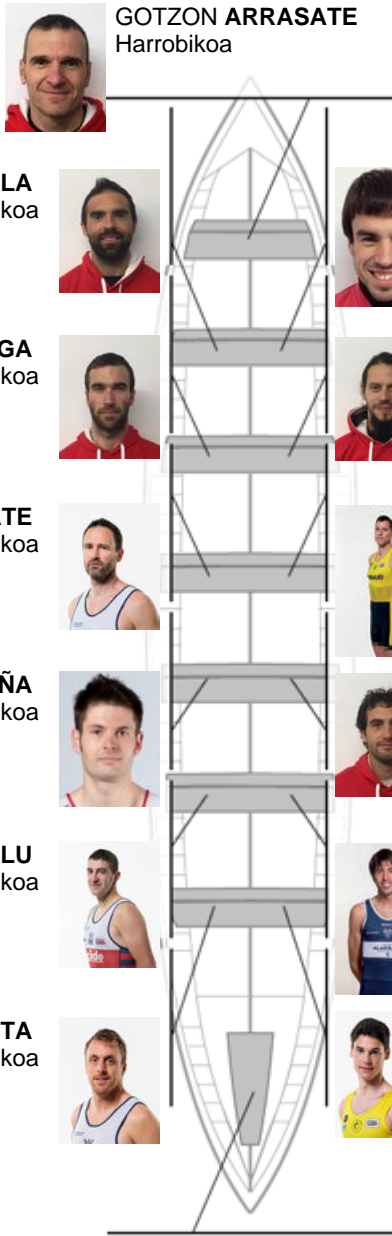

	Kluba	Denbora	Alde	%	Puntuak
2	ONDARROA KIDE	20:10,17		100.00%	8

Entrenatzailea
JON IRIONDO

Ordezkarria
GORKA ELORDI

Firma y sello

Ordezkarriak

Arraunlaria
~~ERNESTO~~
~~ERREZOLA~~
~~ERREZOLA~~
Ez berezkoa

Harrobikoak:12

Berezkoak:

Ez berezkoak: 2