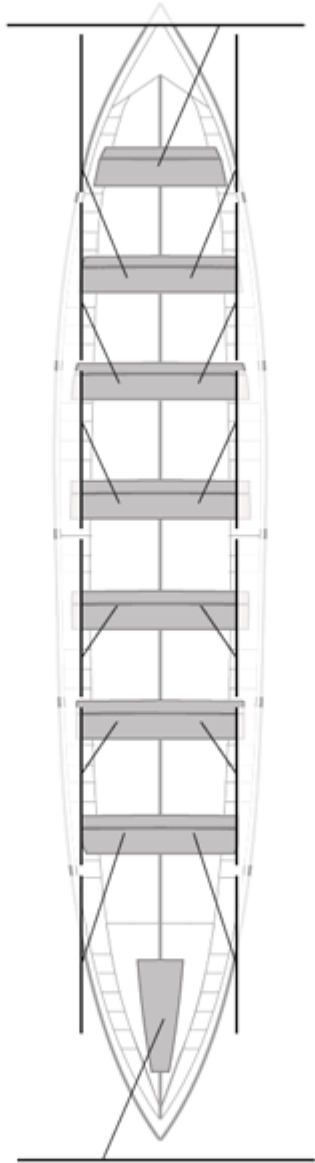

Kluba	Denbora	Alde	%	Puntuak
2	SAN JUAN CMO Valves	20:09,41	00:09,99	100.83%	11

Image not found or type unknown
Entrenatzailea

Image not found or type unknown
Ordezkarria

Firma y sello

Ordezkarriak

Harrobikoak:
Berezkoak:
Ez berezkoak: