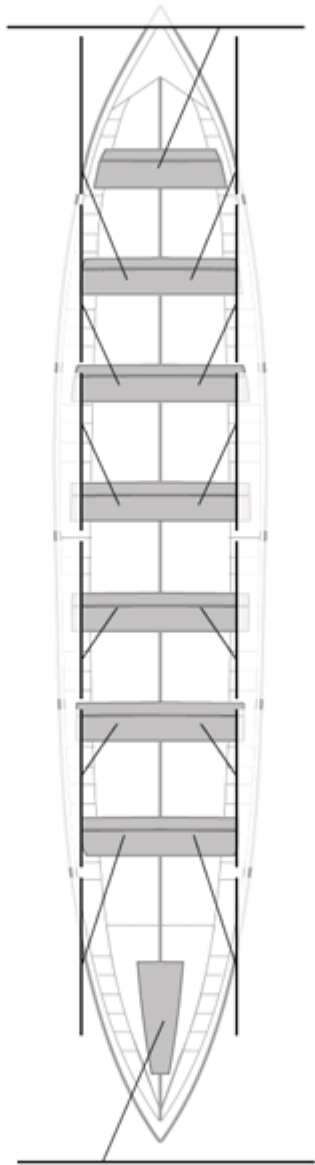

	Kluba	Denbora	Alde	%	Puntuak
2	CR CABO DA CRUZ	19:51,99	00:11,64	100.99%	11

Image not found or type unknown
Entrenatzailea

Image not found or type unknown
Ordezkaria

Firma y sello

Ordezkariek

Harrobikoak: