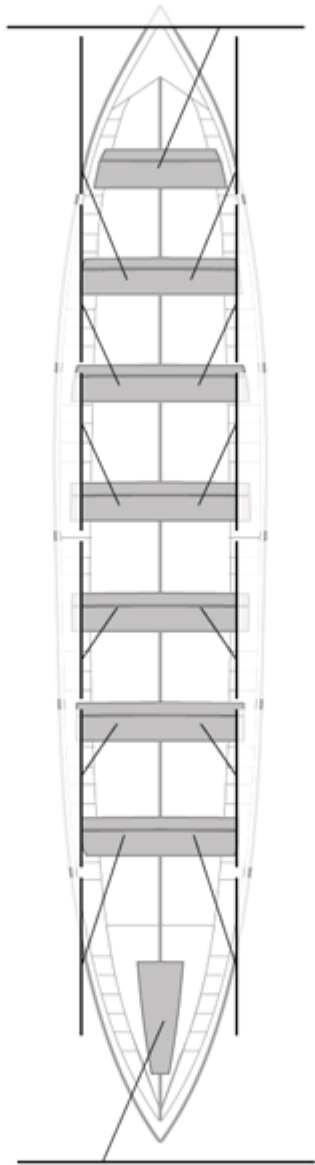

	Kluba	Denbora	Alde	%	Puntuak
12	SAN JUAN SUMELEC	19:48,32	00:51,46	104.53%	1

Image not found or type unknown
Entrenatzailea

Image not found or type unknown
Ordezkarria

Firma y sello

Ordezkarriak

Harrobikoak:
Berezkoak:
Ez berezkoak: