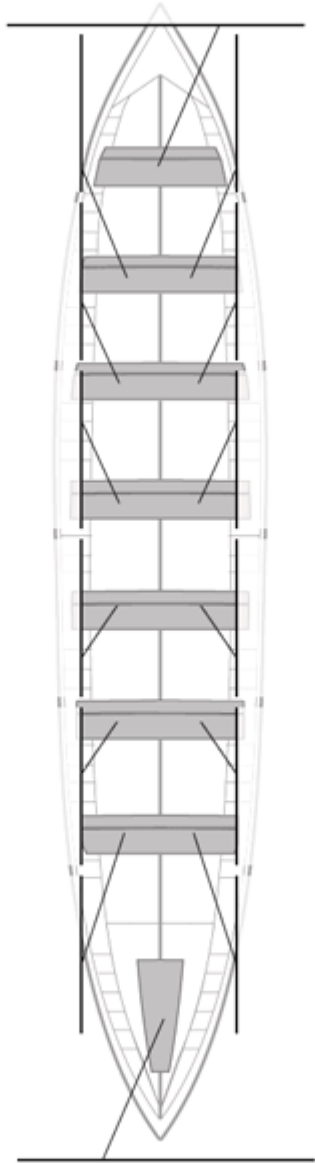

	Kluba	Denbora	Alde	%	Puntuak
6	ORIO ORIALKI	20:48,12	00:32,36	102.66%	7

Image not found or type unknown
Entrenatzailea

Image not found or type unknown

Ordezkarria

Firma y sello

Ordezkarriak

Harrobikoak:
Berezkoak:
Ez berezkoak: