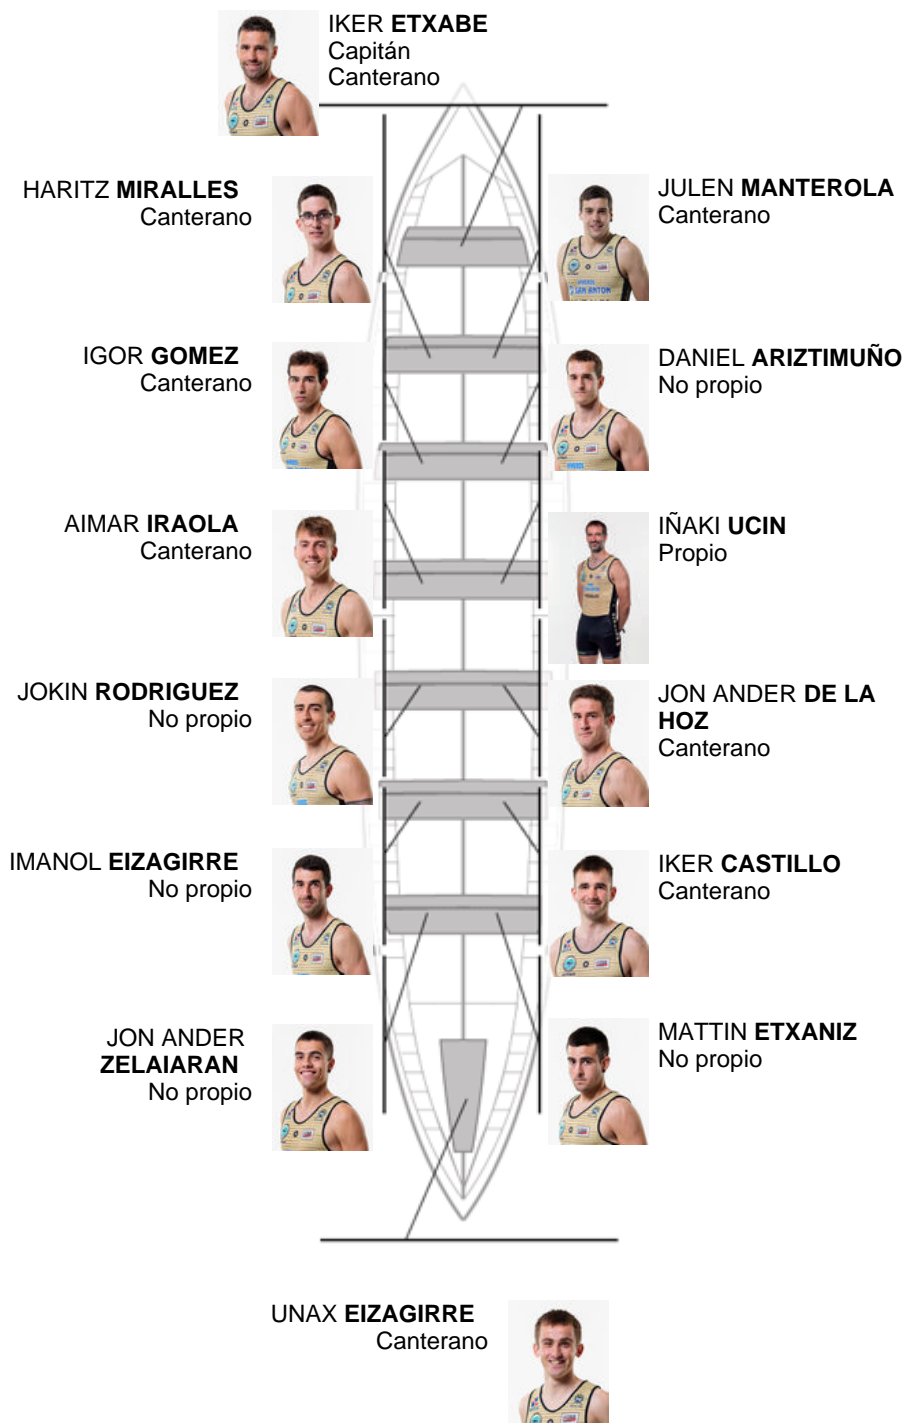

	Club	Tiempo	A favor	%	Puntos
6	GETARIA	20:49,76	00:37.62	103.10%	7

Entrenador
ION
LARRAÑAGA

Delegado
XABIER
GOIKOETXEA
MANTEROLA

Firma y sello

Suplentes

Remero
~~BERNABE~~
~~BERNABE~~ BIZCARRAN
Canterano

Canteranos:8