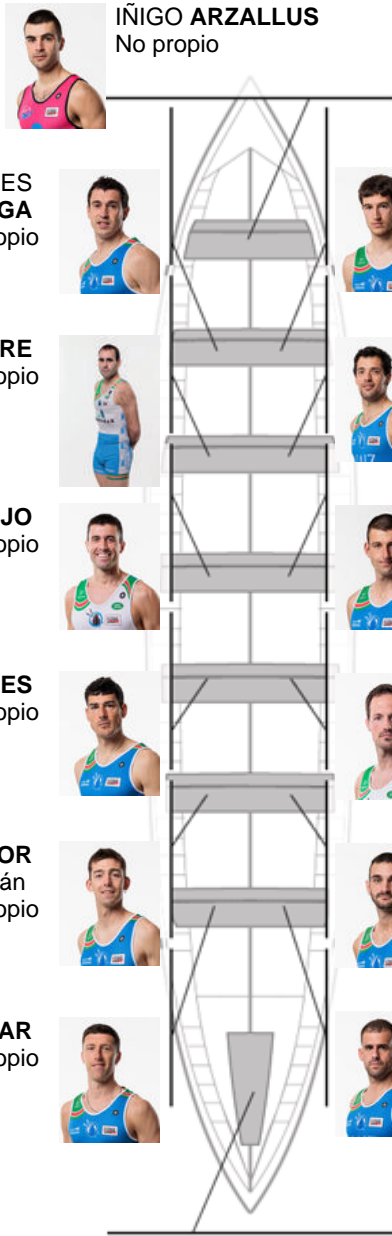

| | Club | Tempo | A favor | % | Puntos |
|---|------------------------|----------|----------|---------|--------|
| 7 | NAIZ HOMES DONOSTIARRA | 19:48,62 | 00:17.70 | 101.51% | 6 |

Adestrador
IGOR
MAKAZAGA

Delegado
JOSEBA
LARRARTE PAGOLA

Firma e sello

Suplentes

Ramiro
ETXEBARRIA
~~XXXXXXXXXX~~
~~XXXXXXXXXX~~
No propio

JON IRURETAGOIENA
Canterano

Canteirás: 2
Propios: 6
Non propio: 6