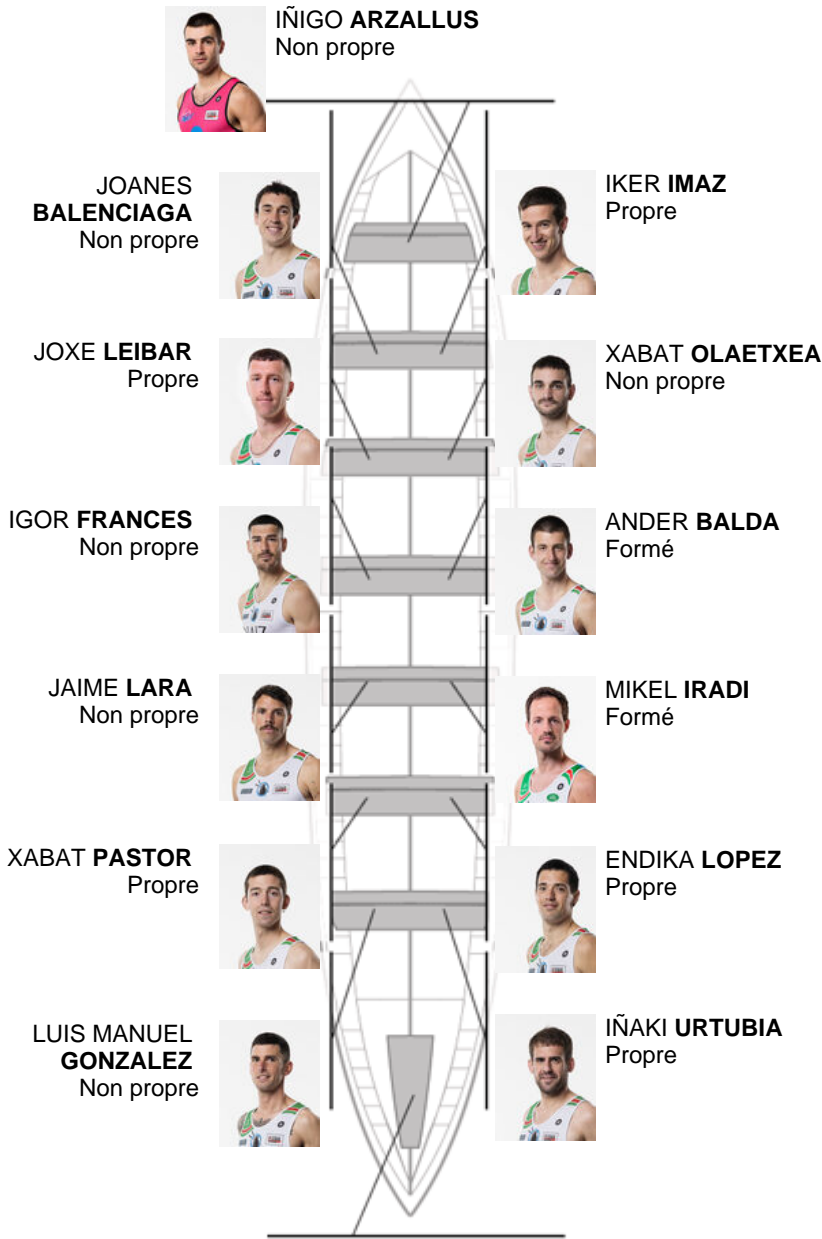

	Club	Temp	Dif	%	Points
3	NAIZ HOMES DONOSTIARRA	20:28,54	00:17.92	101.48%	10

Coach
IGOR
MAKAZAGA

Délégué
MIREN
ANTIA HERAS

Firma y sello

Supleánts

Rembur
~~IÑIGO~~
~~ARZALLUS~~
ARZALLUS
~~NON PROPRE~~
Non propre

Formé:3
Prope: 5
Non propre: 6