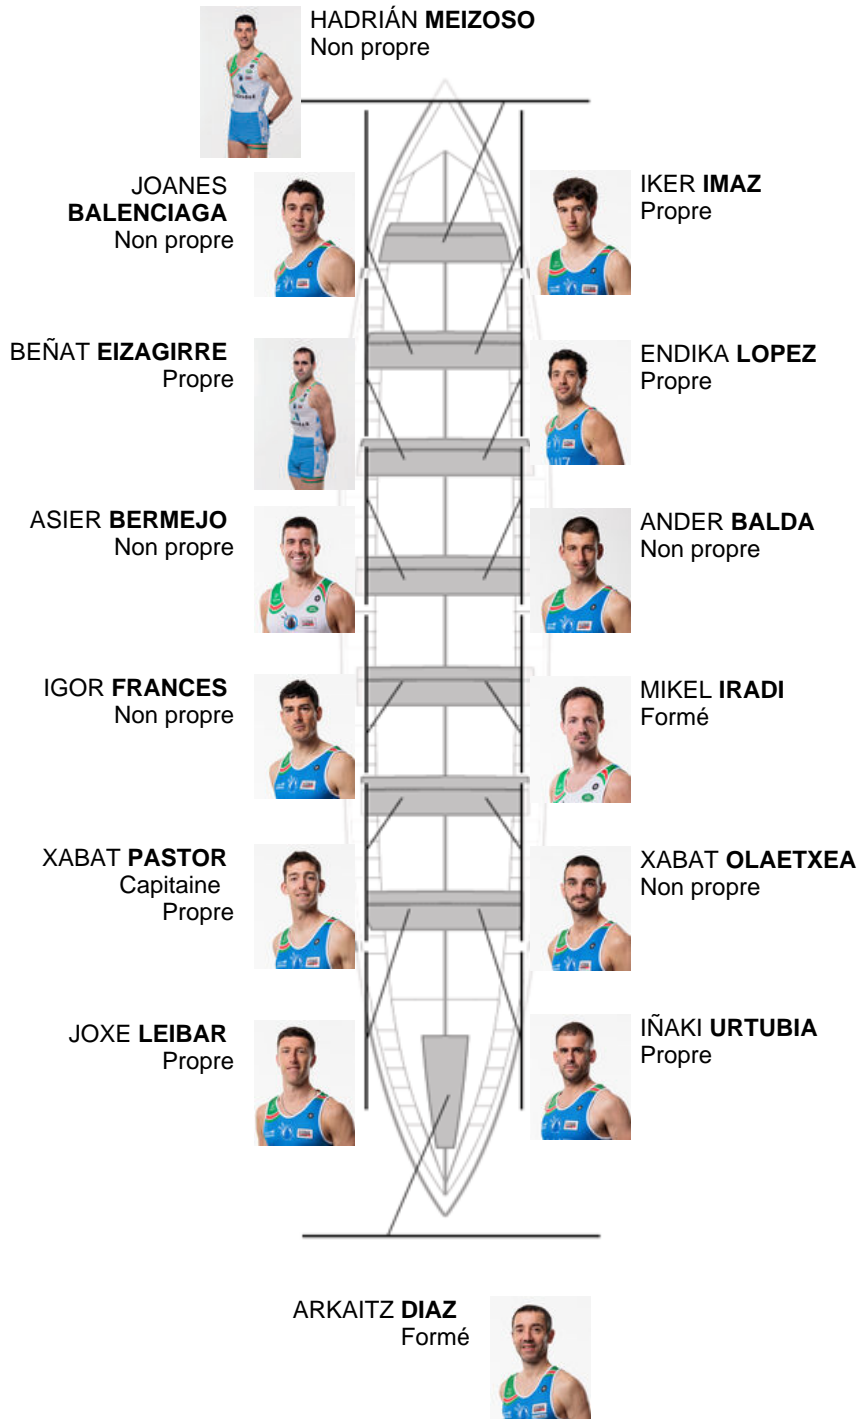

	Club	Temp	Dif	%	Points
8	NAIZ HOMES DONOSTIARRA	21:05,24	00:35.28	102.86%	5

Coach  
IGOR  
**MAKAZAGA**

Délegué  
JOSEBA  
**LARRARTE PAGOLA**

Firma y sello

### Supleánts

Rembur  
~~ERNESTO OIENA~~  
~~ERNESTO OIENA~~  
~~ERNESTO OIENA~~  
Non propre

Formé:2  
Prope: 6  
Non propre: 6