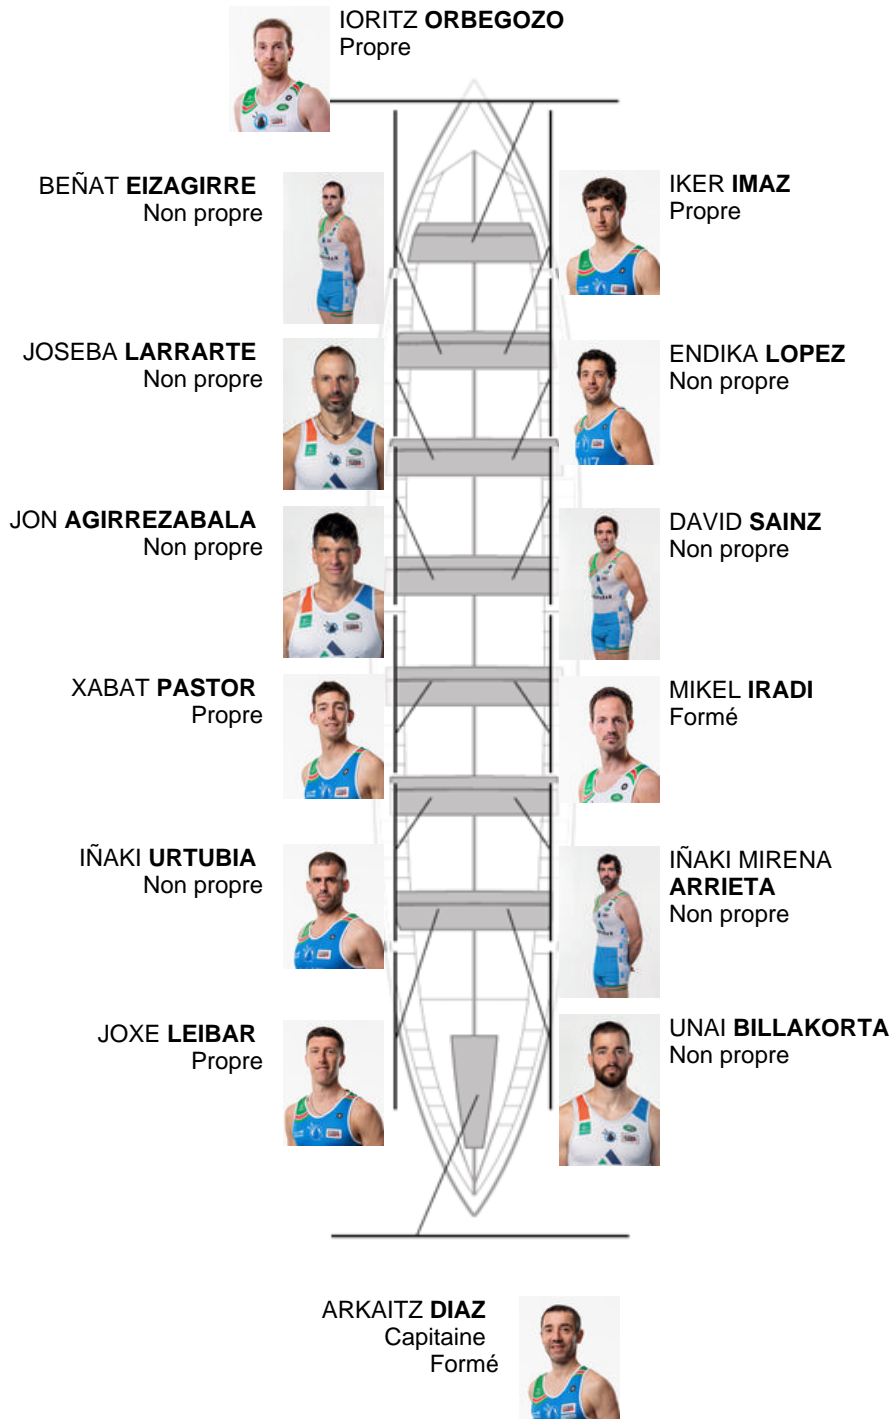

	Club	Temp	Dif	%	Points
3	NAIZ HOMES DONOSTIARRA	19:43,84	00:09.04	100.76%	10

Coach  
IGOR  
**MAKAZAGA**

Délégué  
UNAI  
**LUZURIAGA**

Firma y sello

### Supleánts

Rembur  
~~ITURRASPE~~  
~~ITURRASPE~~ BOIENA  
**ITURRASPE**  
Non propre  
Propre

**Formé: 2**  
**Prope: 4**  
**Non propre: 8**