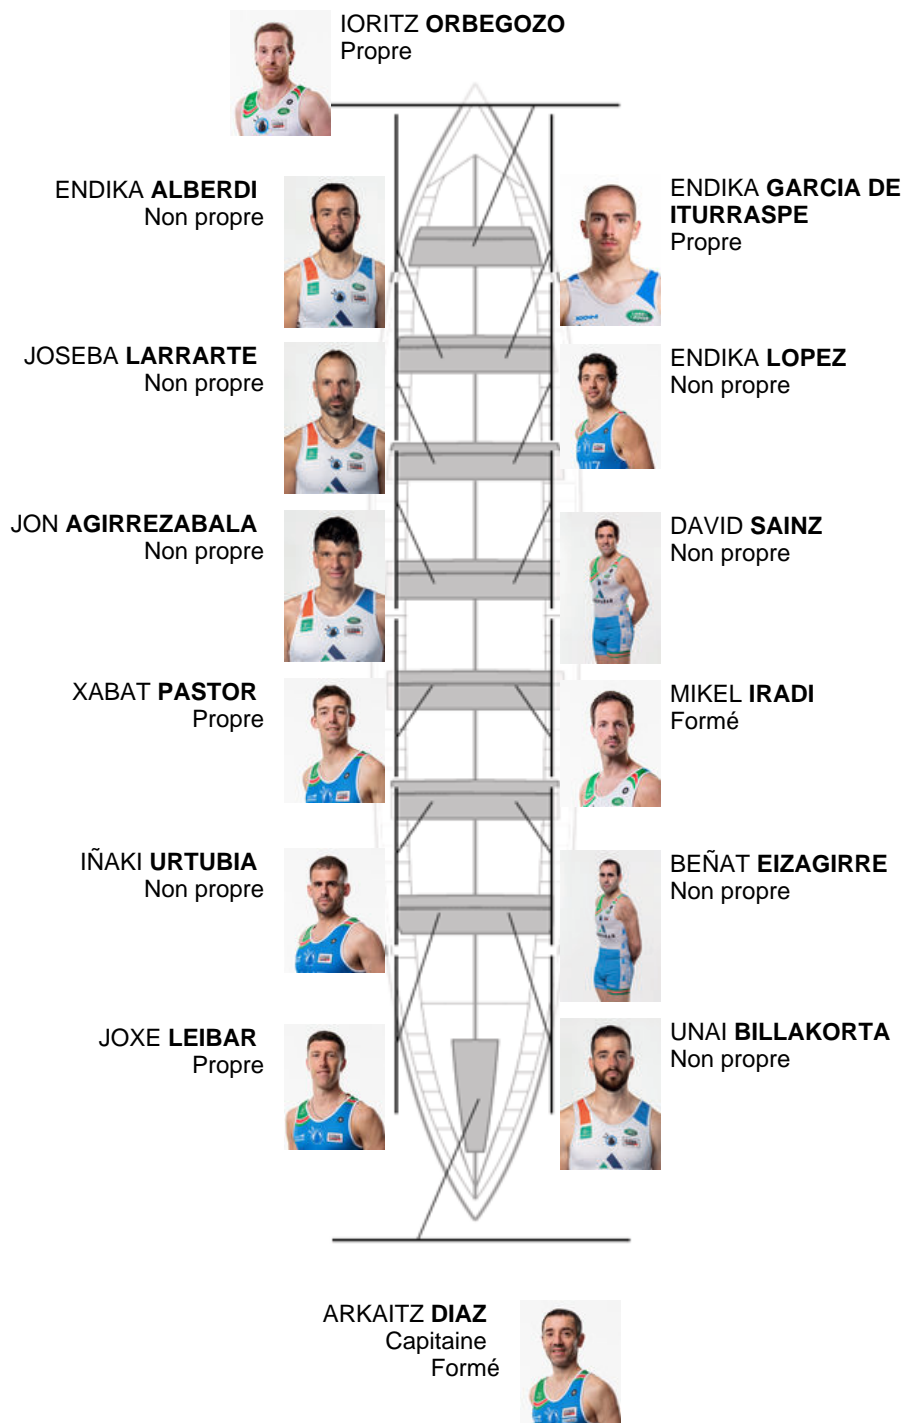

	Club	Temp	Dif	%	Points
5	NAIZ HOMES DONOSTIARRA	20:11,60	00:16.28	101.36%	8

Coach
IGOR
MAKAZAGA

Délégué
UNAI
LUZURIAGA

Firma y sello

Supleánts

Rembur
~~UNAI BILKORTA~~
~~UNAI BILKORTA~~

Non propre

Formé:2