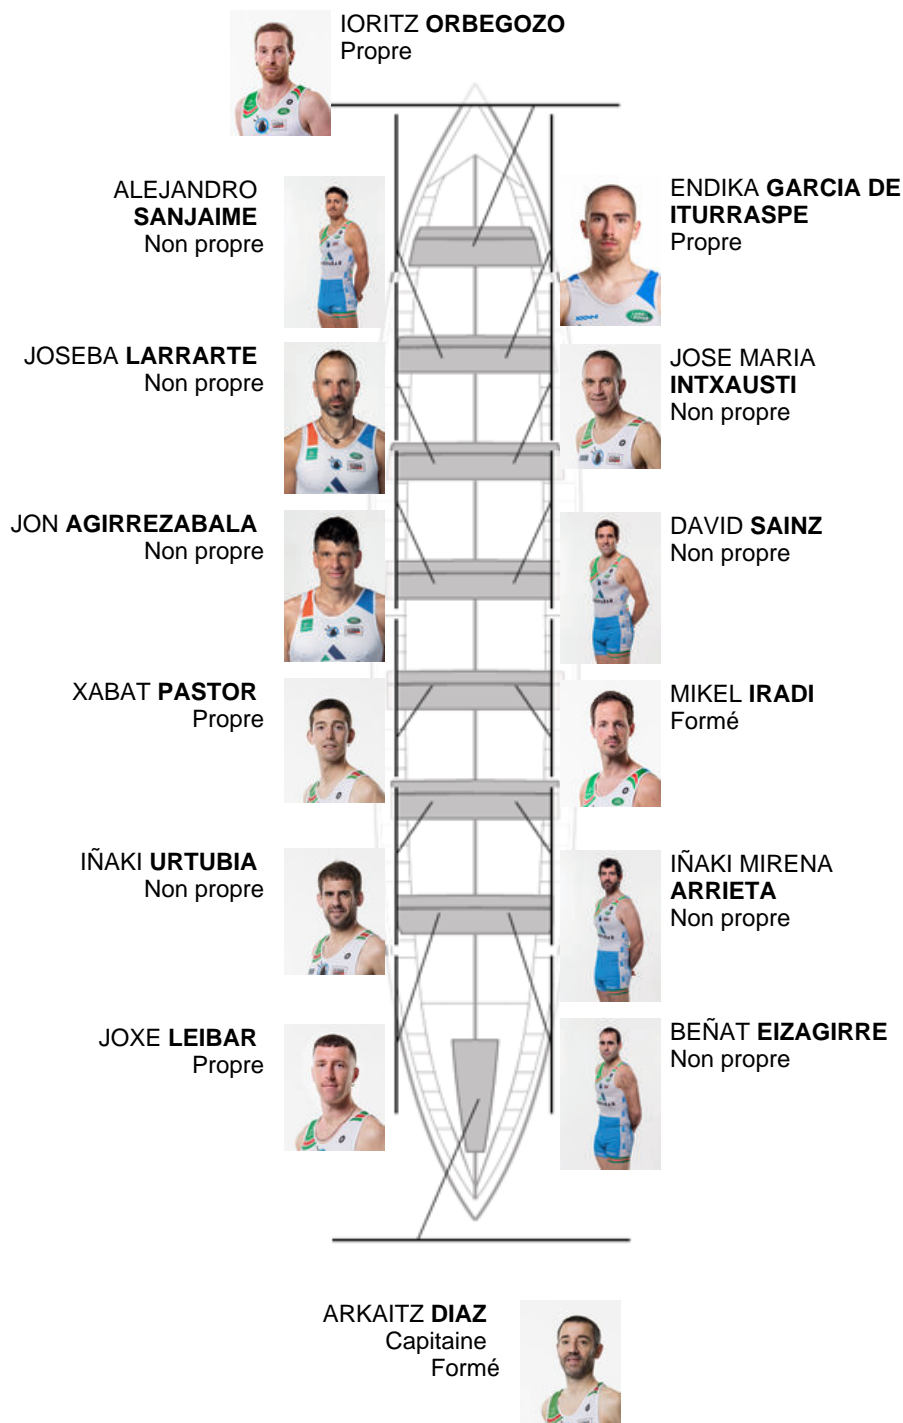

	Club	Temp	Dif	%	Points
7	NAIZ HOMES DONOSTIARRA	20:54,40	00:22.20	101.80%	6

Coach  
IGOR  
**MAKAZAGA**

Délégué  
UNAI  
**LUZURIAGA**

Firma y sello

### Supleánts

Remor  
~~ERNESTO~~  
~~ERNESTO~~ **GUAENA**

Non propre

Formé:2

Prope: 4

Non prope: 8