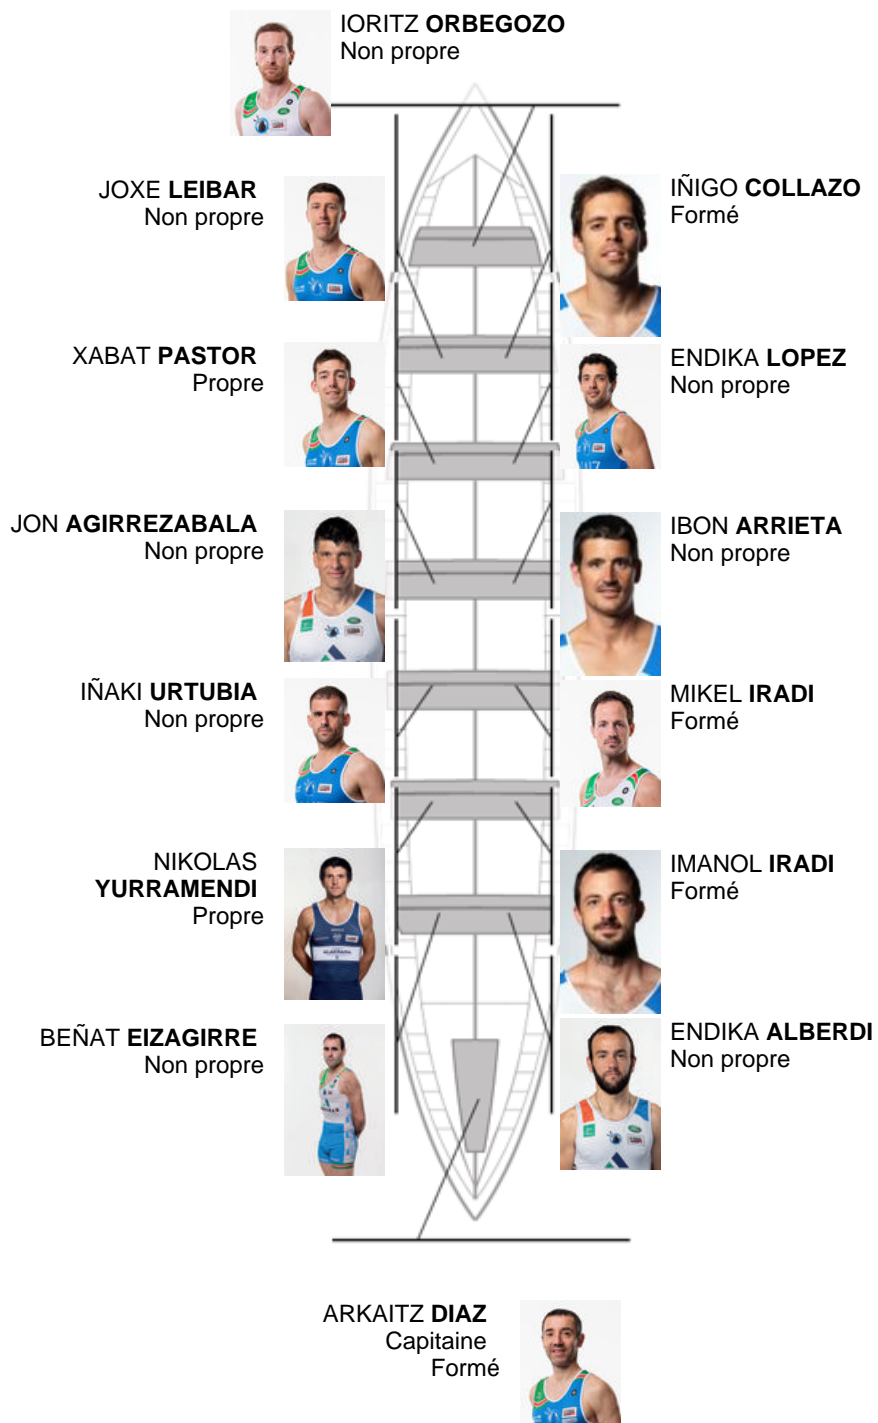

	Club	Temp	Dif	%	Points
8	NAIZ HOMES DONOSTIARRA	19:38,76	00:32.02	102.79%	5

Coach
IGOR
MAKAZAGA

Délégué
UNAI
LUZURIAGA

Firma y sello

Supleánts

Retraeur
JOSÉ BARENA
~~ARRIETA~~
OJENA

Non propre

Formé:4