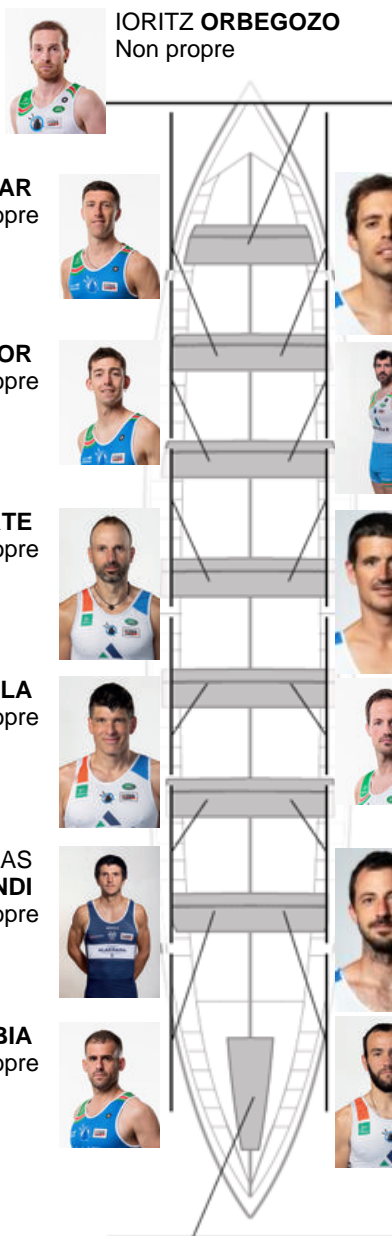

	Club	Temp	Dif	%	Points
10	NAIZ HOMES DONOSTIARRA	20:02,04	00:38.32	103.29%	3

Coach
IGOR
MAKAZAGA

Délégué
UNAI
LUZURIAGA

Firma y sello

Supleánts

Releu
~~ENEKA~~
~~EZEIZABENA~~
EZEIZABENA

Non propre

ARKAITZ **DIAZ**
Capitaine
Formé

Formé:4

Prope: 2

Non propre: 8