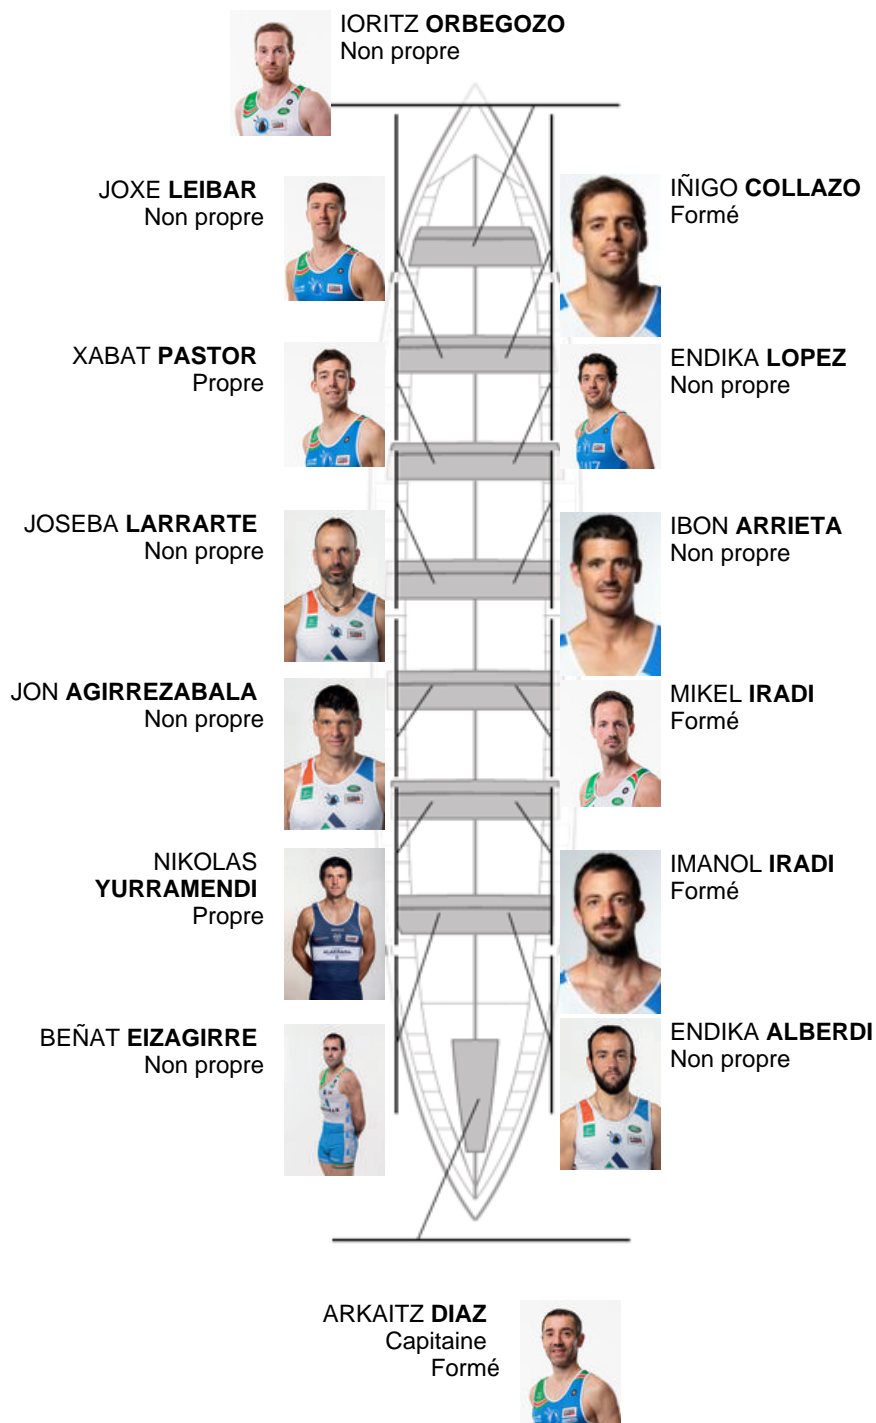

	Club	Temp	Dif	%	Points
1	NAIZ HOMES DONOSTIARRA	20:53,02		100.00%	12

Coach  
IGOR  
**MAKAZAGA**

Délégué  
UNAI  
**LUZURIAGA**

Firma y sello

### Supleánts

Retirador  
**IÑAKI MIRENA**  
~~IRIBETAGOIENA~~

Non propre

**Formé: 4**  
**Prope: 2**  
**Non propre: 8**