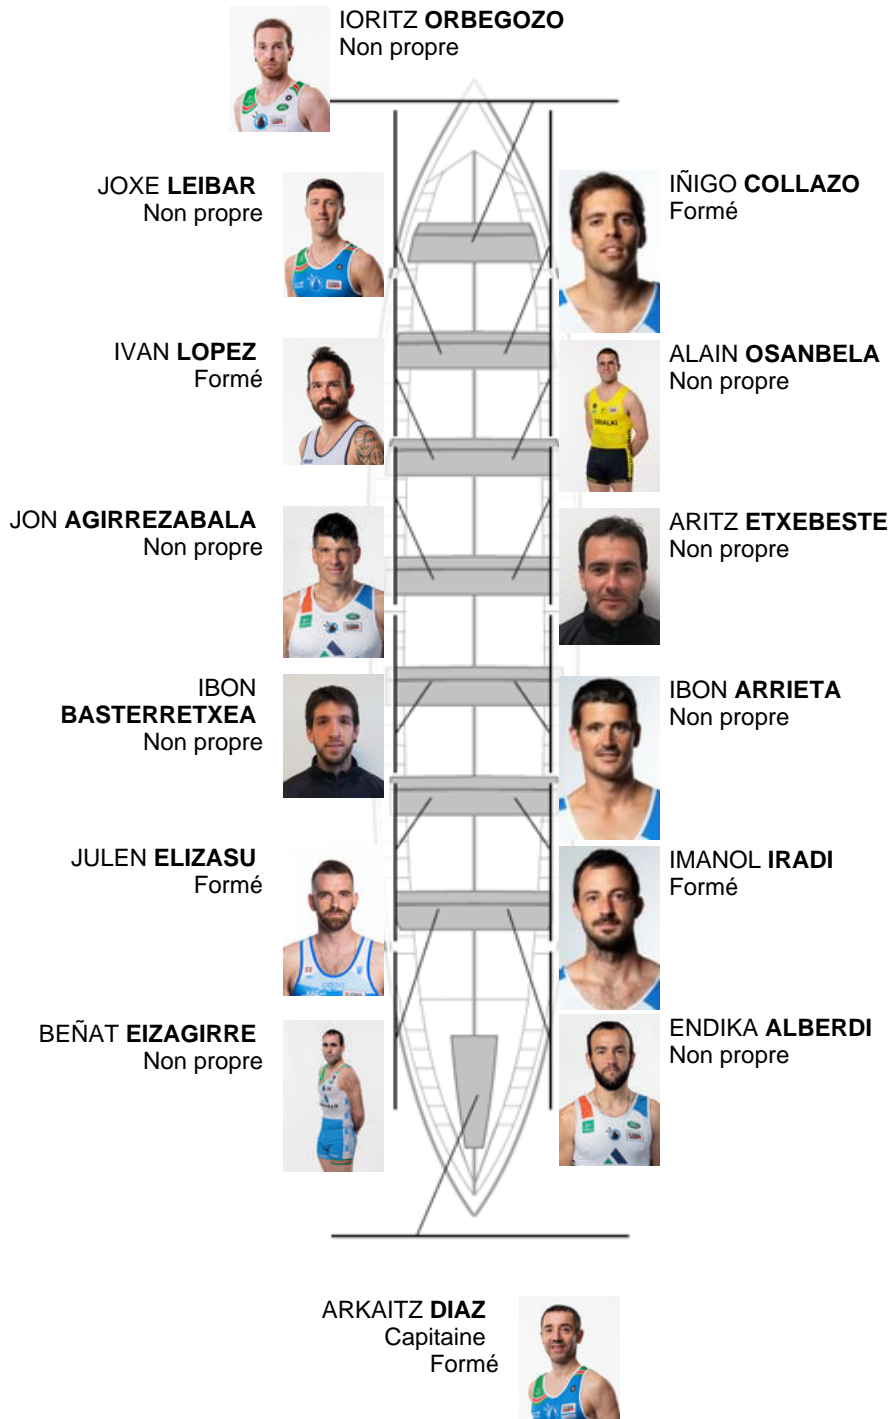

	Club	Temp	Dif	%	Points
5	NAIZ HOMES DONOSTIARRA	21:31,08	00:26.60	102.10%	8

Coach
IGOR
MAKAZAGA

Délégué
UNAI
LUZURIAGA

Firma y sello

Supleánts

Remeur
~~MARIAS~~
~~FRANCOISEZENA~~
Non propre

Formé:5
Prope:
Non propre: 9