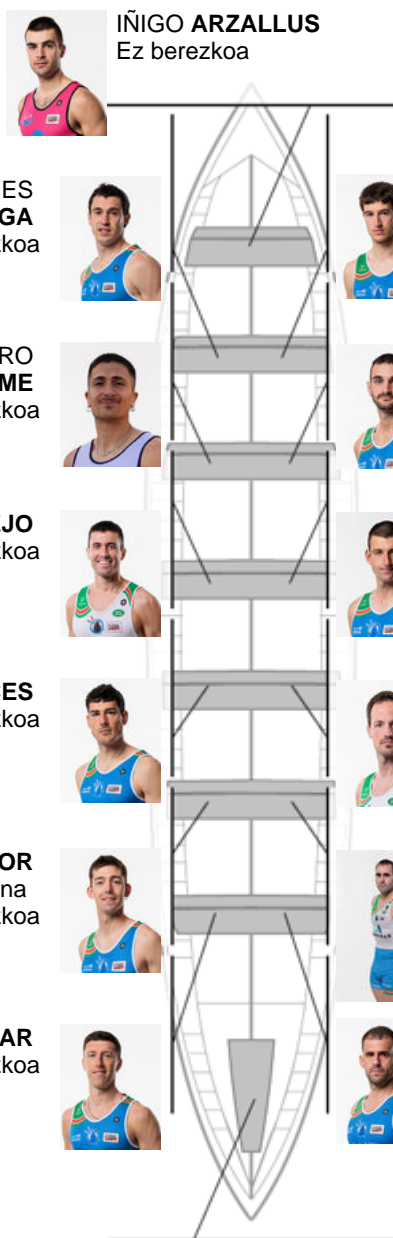

	<b>Kluba</b>	<b>Denbora</b>	<b>Alde</b>	<b>%</b>	<b>Puntuak</b>
3	NAIZ HOMES DONOSTIARRA	20:53,14	00:17.82	101.44%	10

Entrenatzailea  
**IGOR  
MAKAZAGA**

Ordezkaria  
**Ana  
eins Unzueta**

Firma y sello

**Ordezkariak**

Ordezkaria  
**ANNA ARENA**  
**ANNA ARENA**  
**ANNA ARENA**  
Ez berezkoa

**Harrobikoak: 2**  
**Berezkoak: 5**  
**Ez berezkoak: 7**