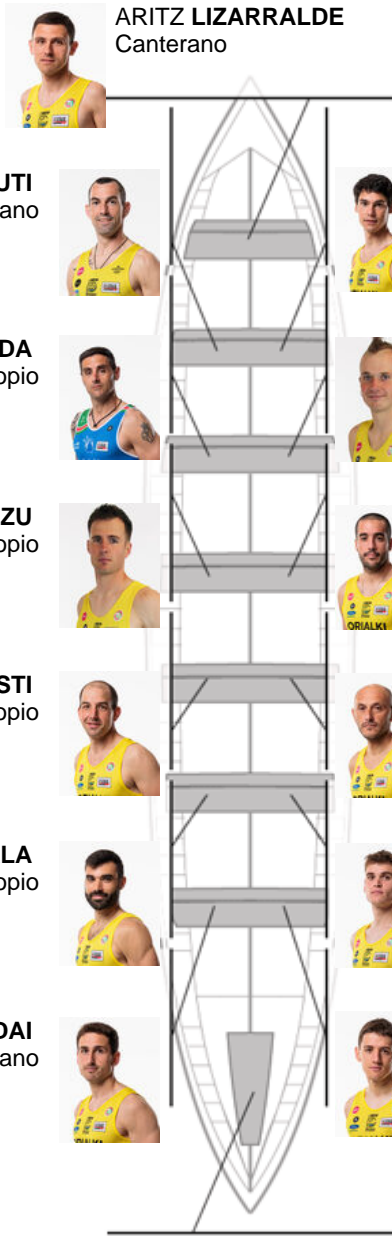

	Club	Tempo	A favor	%	Puntos
1	ORIO ORIALKI	19:36,84		100.00%	12

Adestrador
IKER
ZABALA

Delegado
JORITZ
ETXEBERRIA MUGIKA

Firma e sello

AITZOL ELU
No propio

OIHAN GOZATEGI
Canterano

ADRIAN GONZALEZ
No propio

OSCAR ANDRES
MEDINA
No propio

ADUR TAPIA
Propio

MIKEL LIZARRALDE
Canterano

Suplentes

Remeiro
~~IKER ZABALA~~
~~ETXEBERRIA MUGIKA~~
Suplente propio

GORKA ARANBERRI
Capitán
No propio

Canteiráns:5
Propios: 1
Non propio: 8