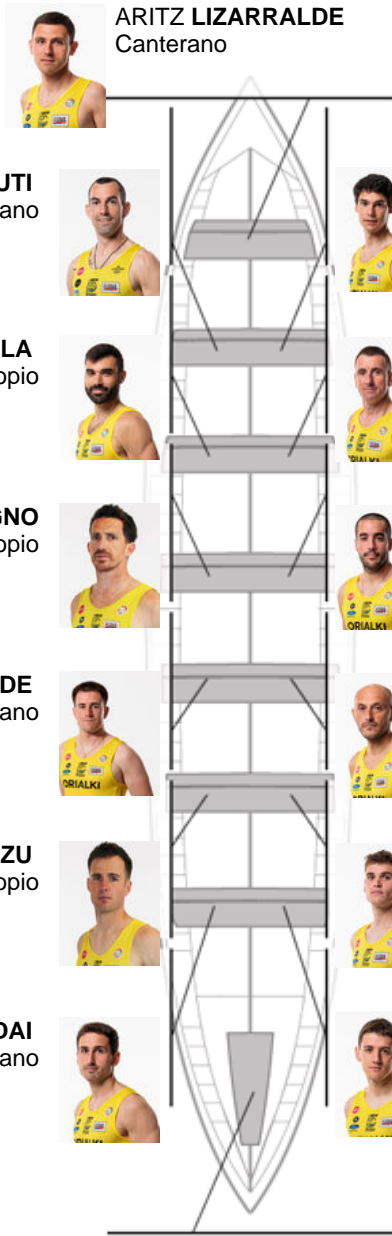

	Club	Tempo	A favor	%	Puntos
1	ORIO ORIALKI	19:43,58		100.00%	12

Adestrador
IKER
ZABALA

Delegado
ANDONI
CAMPOS MOREY

Firma e sello

Suplentes

Remeiro
~~IBON ARRUTI~~
~~ANDONI CAMPOS MOREY~~
No propio

ARITZ LIZARRALDE
Canterano

IBON ARRUTI
Canterano

AITZOL ELU
No propio

ANDER ZABALA
No propio

IÑAKI ELORZA
Propio

LEANDRO SALVAGNO
No propio

ADRIAN GONZALEZ
No propio

JON LIZARRALDE
Canterano

OSCAR ANDRES
MEDINA
No propio

BEÑAT EGIAZU
No propio

ADUR TAPIA
Propio

MARTXEL ALDAI
Canterano

MIKEL LIZARRALDE
Canterano

GORKA ARANBERRI
Capitán
No propio

Canteirás:5

Propios: 2

Non propio: 7