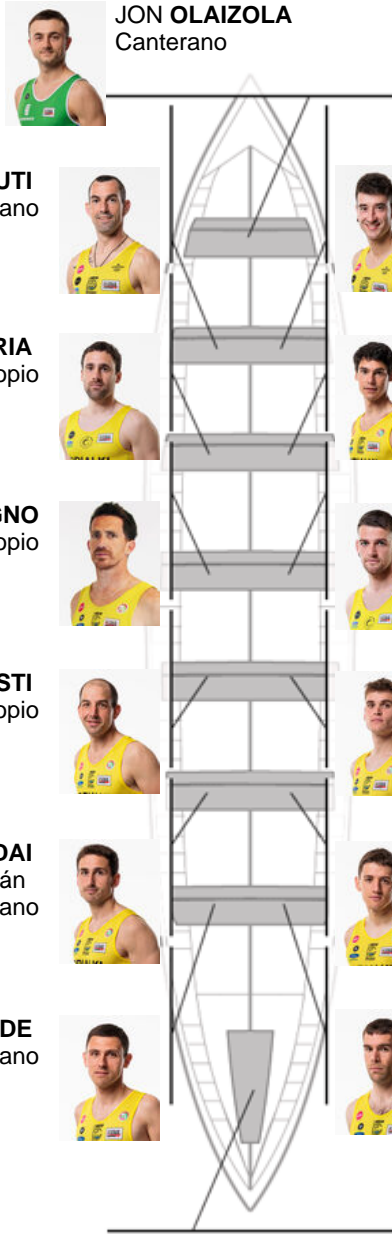

	Club	Tempo	A favor	%	Puntos
5	ORIO ORIALKI	21:26,50	00:57.24	104.65%	8

Adestrador
MIKEL
AROSTEGI
IBARGUREN

Delegado
UNAI
AMENABAR
SEGUOLA

Firma e sello

Suplentes

Remeiro
~~IBARRI~~
~~IZARRALDE~~
Canterano

IÑIGO LARRINAGA
Canterano

Canteirás:8

Propios: 2

Non propio: 4