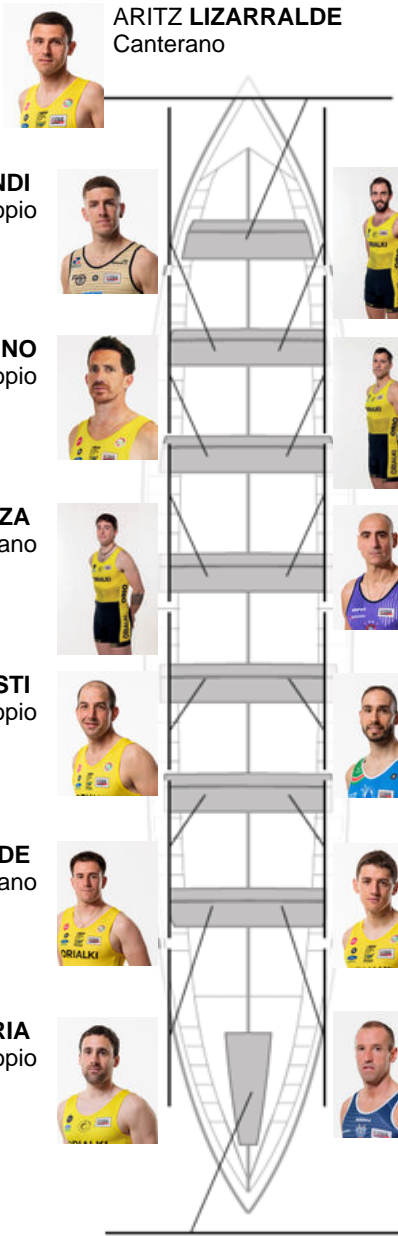

16-07-2023 / Orioko XXXIII. Estropada - Orio Kanpina XI. Bandera - Puntuable

	Club	Tempo	A favor	%	Puntos
8	ORIO ORIALKI	21:22,80	00:48.20	103.90%	5

Adestrador
JON
SALSAMENDI

Delegado
IOSU
ESNAOLA ATXEGA

Firma e sello

Suplentes

Remeiro
~~BERNABE~~
~~ESNAOLA~~
No propio

ARITZ LIZARRALDE
Canterano

IKER EIZMENDI
No propio

ANDONI CAMPOS
Canterano

LEANDRO SALVAGNO
No propio

JON IRIONDO
Propio