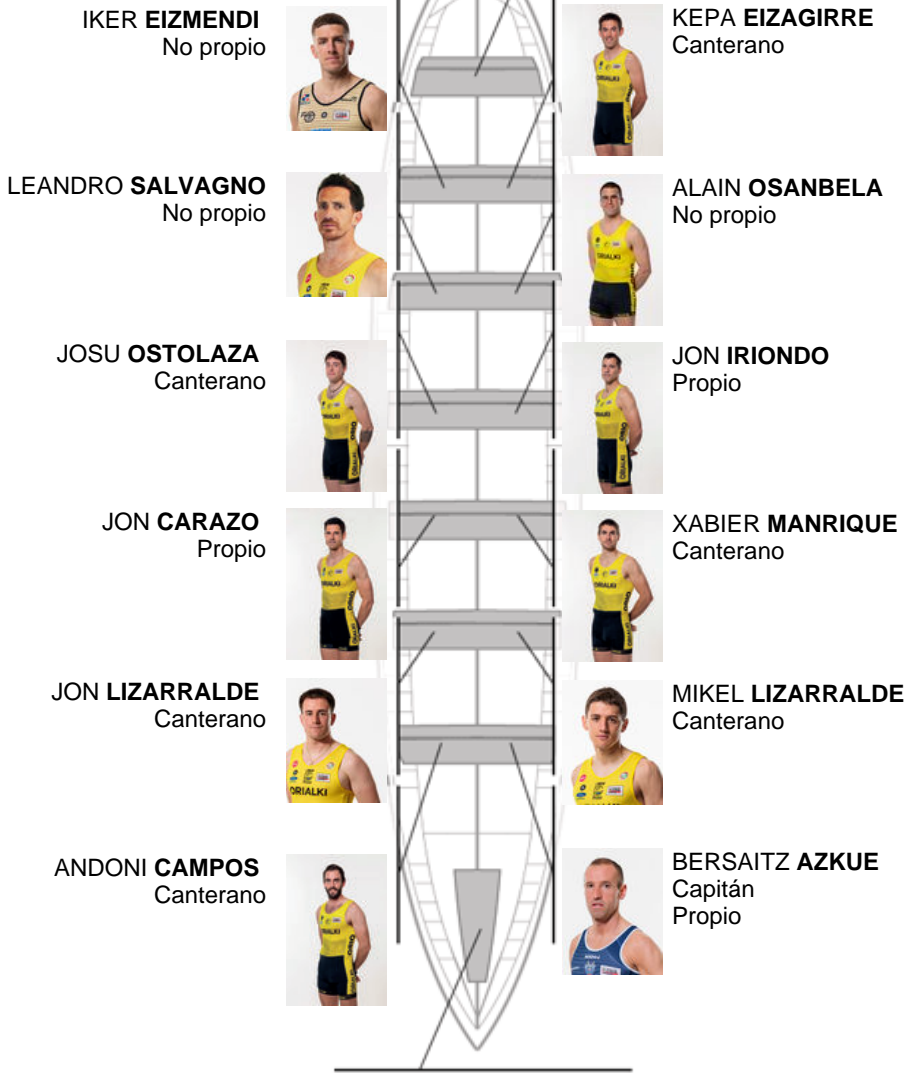

	Club	Tempo	A favor	%	Puntos
5	ORIO ORIALKI	19:43,04	00:16.12	101.38%	8

Adestrador  
JON  
SALSAMENDI

Delegado  
IOSU  
ESNAOLA ATXEGA

Firma e sello

ARITZ LIZARRALDE  
Canterano

### Suplentes

Remeiro  
~~BERKANDER~~  
~~BERKANDER~~

No propio

ANDER ETXEGOIEN  
No propio

Canteirás: 7

Propios: 3

Non propio: 4