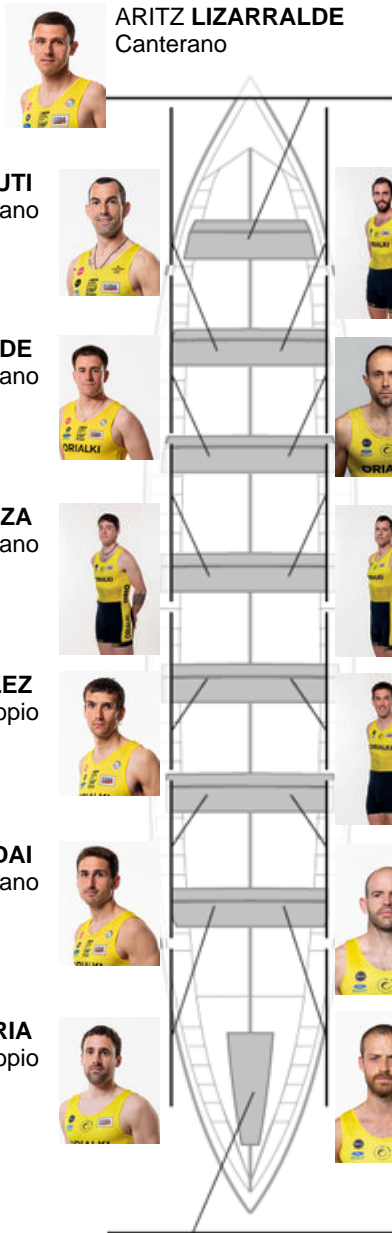

	Club	Tempo	A favor	%	Puntos
2	ORIO ORIALKI	20:35,50	00:09.54	100.77%	11

Adestrador
JON
SALSAMENDI

Delegado
IOSU
ESNAOLA ATXEGA

Firma e sello

ANDONI CAMPOS
Canterano

XABIER ARREGI
Canterano

JON IRIONDO
No propio

KEPA EIZAGIRRE
Canterano

KEPA
ARRIZABALAGA
No propio

IMANOL GARMENDIA
Canterano

Suplentes

Remeiro
MIKEL
CIZARRALDE
Canterano

UGAITZ MENDIZABAL
Capitán
Propio

Canteiráns:9

Propios: 2