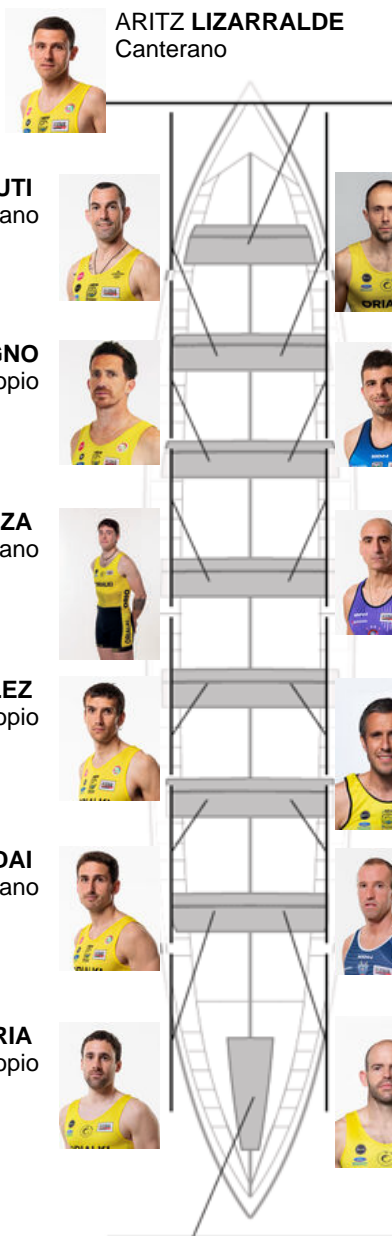

	Club	Tempo	A favor	%	Puntos
1	ORIO ORIALKI	19:43,66		100.00%	12

Adestrador  
JON  
SALSAMENDI

Delegado  
IÑAKI  
AROSTEGI

Firma e sello

### Suplentes

Remeiro  
~~BERNABE~~  
~~ARRIZABALAGA~~  
Kepa Arrizabalaga

Canteiráns: 5  
Propios: 2  
Non propio: 7

GORKA ARANBERRI  
Capitán  
No propio