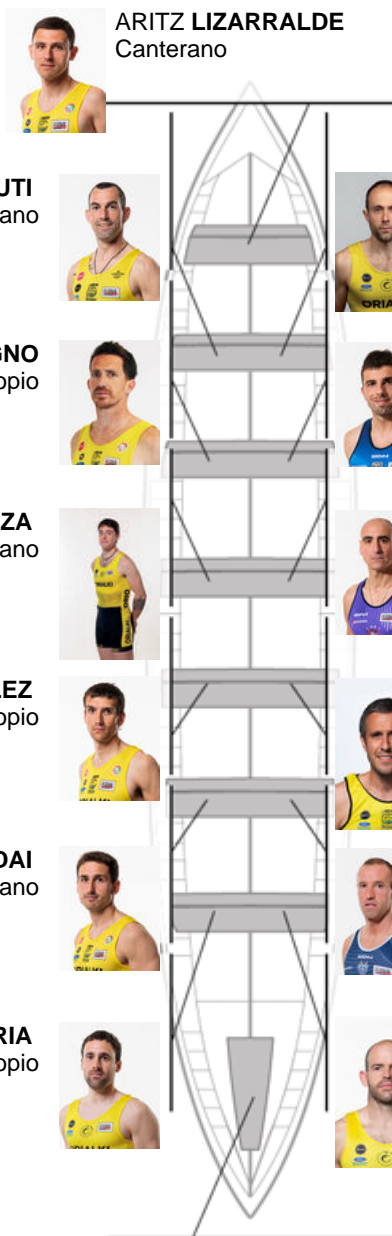

	Club	Tempo	A favor	%	Puntos
2	ORIO ORIALKI	19:53,66	00:14.02	101.18%	11

Adestrador
JON
SALSAMENDI

Delegado
IÑAKI
AROSTEGI

Firma e sello

Suplentes

Remoiro
~~ARRIZABALAGA~~
ARRIZABALAGA
No propio

ARITZ LIZARRALDE
Canterano

IBON ARRUTI
Canterano

XABIER ARREGI
Canterano

LEANDRO SALVAGNO
No propio

JON ETXANIZ
No propio

JOSU OSTOLAZA
Canterano

ALEXANDER ESTEBAN
No propio

IBAI GONZALEZ
No propio

FERNANDO VALENCIAGA
Propio