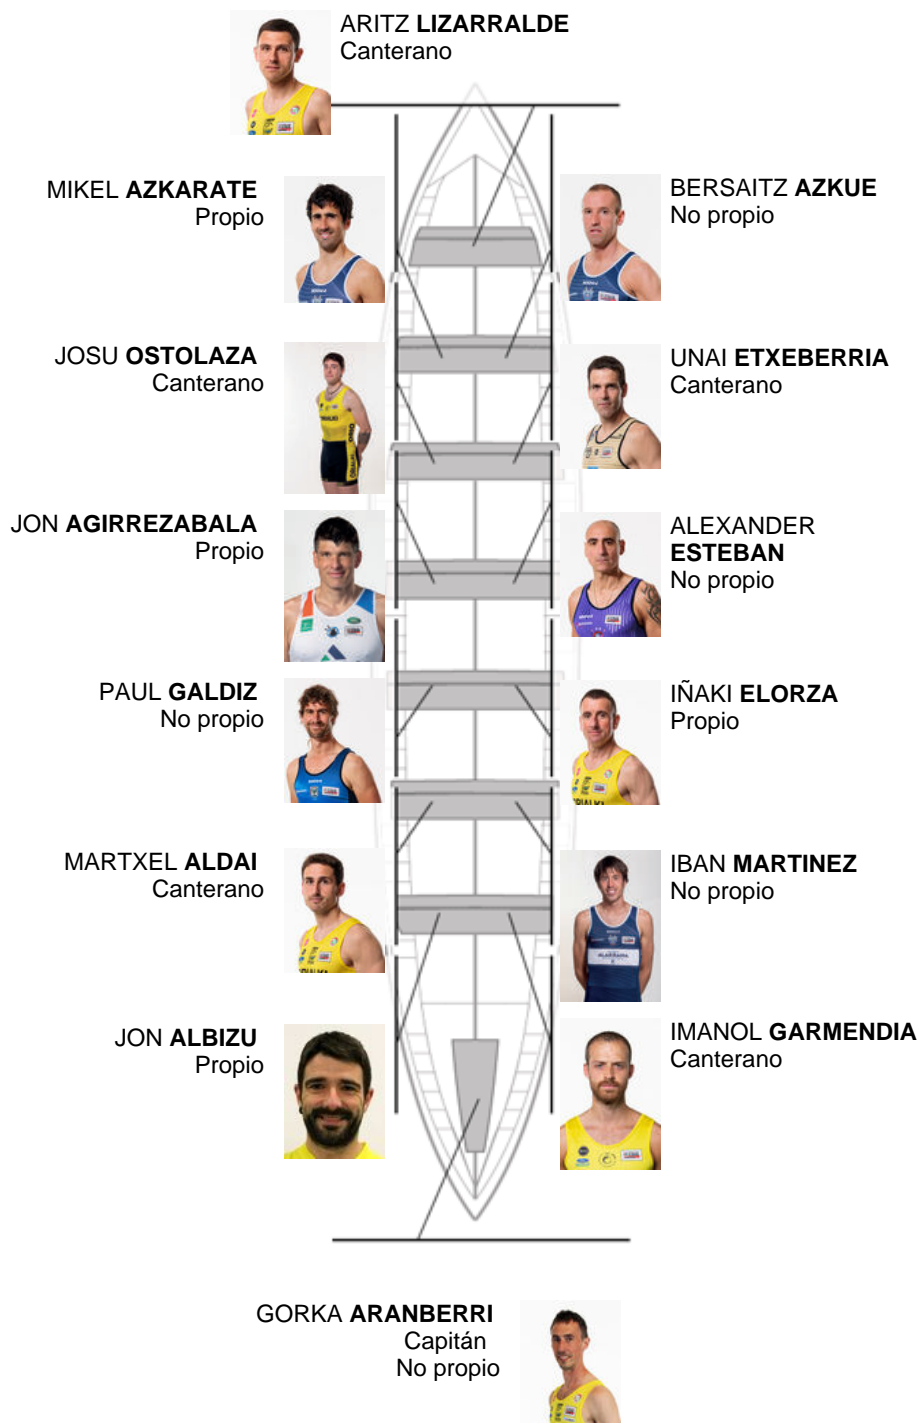

	Club	Tempo	A favor	%	Puntos
3	ORIO ORIALKI	20:08,06	00:11.10	100.92%	10

Adestrador
JON
SALSAMENDI

Delegado
IÑAKI
AROSTEGI

Firma e sello

Suplentes

Remeiro
~~BERNABE~~
~~BERNABE~~ BILAGA
Canterano

Canteiráns:5
Propios: 4
Non propio: 5