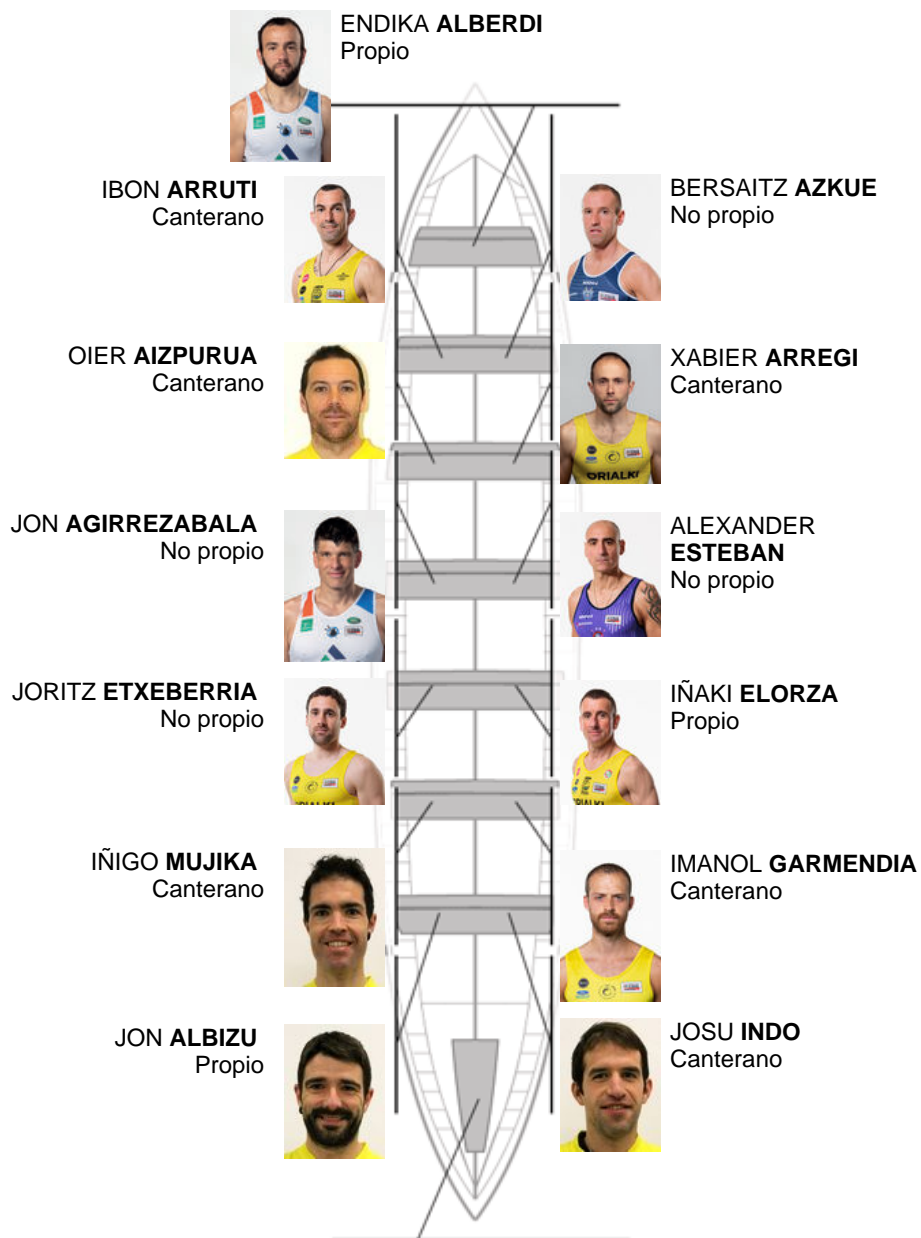

	Club	Tempo	A favor	%	Puntos
3	ORIO ORIALKI	20:01,50	00:12.80	101.07%	10

Adestrador
JON
SALSAMENDI

Delegado
IÑAKI
AROSTEGI

Firma e sello

Suplentes

Remeiro
~~BERNABE~~
~~BERNABE~~
Canterano

Canteirás:6
Propios: 3
Non propio: 5