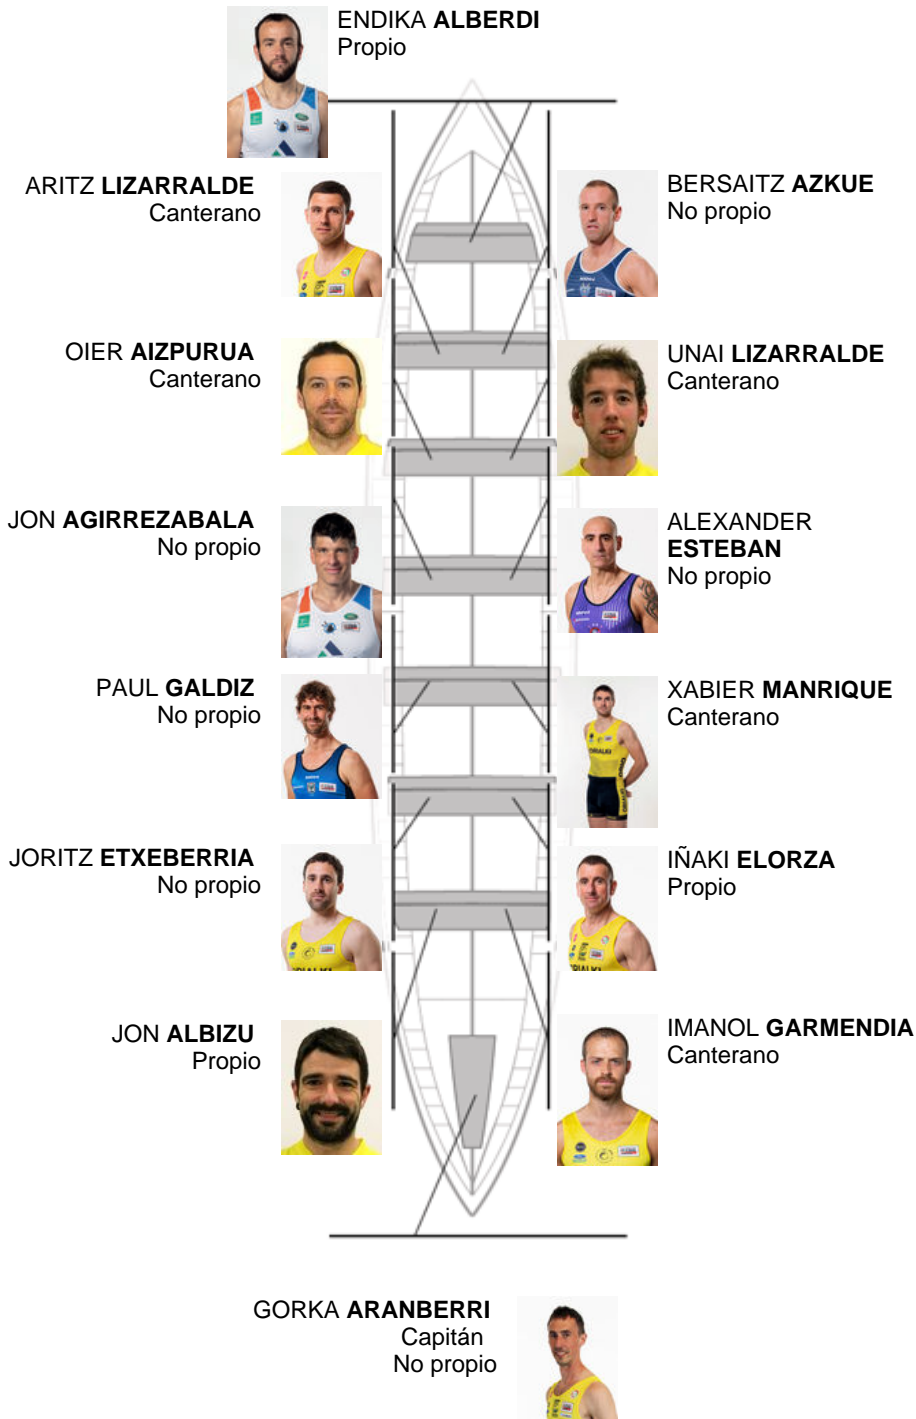

	Club	Tempo	A favor	%	Puntos
5	ORIO ORIALKI	19:46,50	00:10.76	100.91%	8

Adestrador
JON
SALSAMENDI

Delegado
IÑAKI
AROSTEGI

Firma e sello

Suplentes

Remeiro
~~BERREBEL~~
~~ETXEBERRIA~~
Canterano

Canteiráns:5
Propios: 3
Non propio: 6