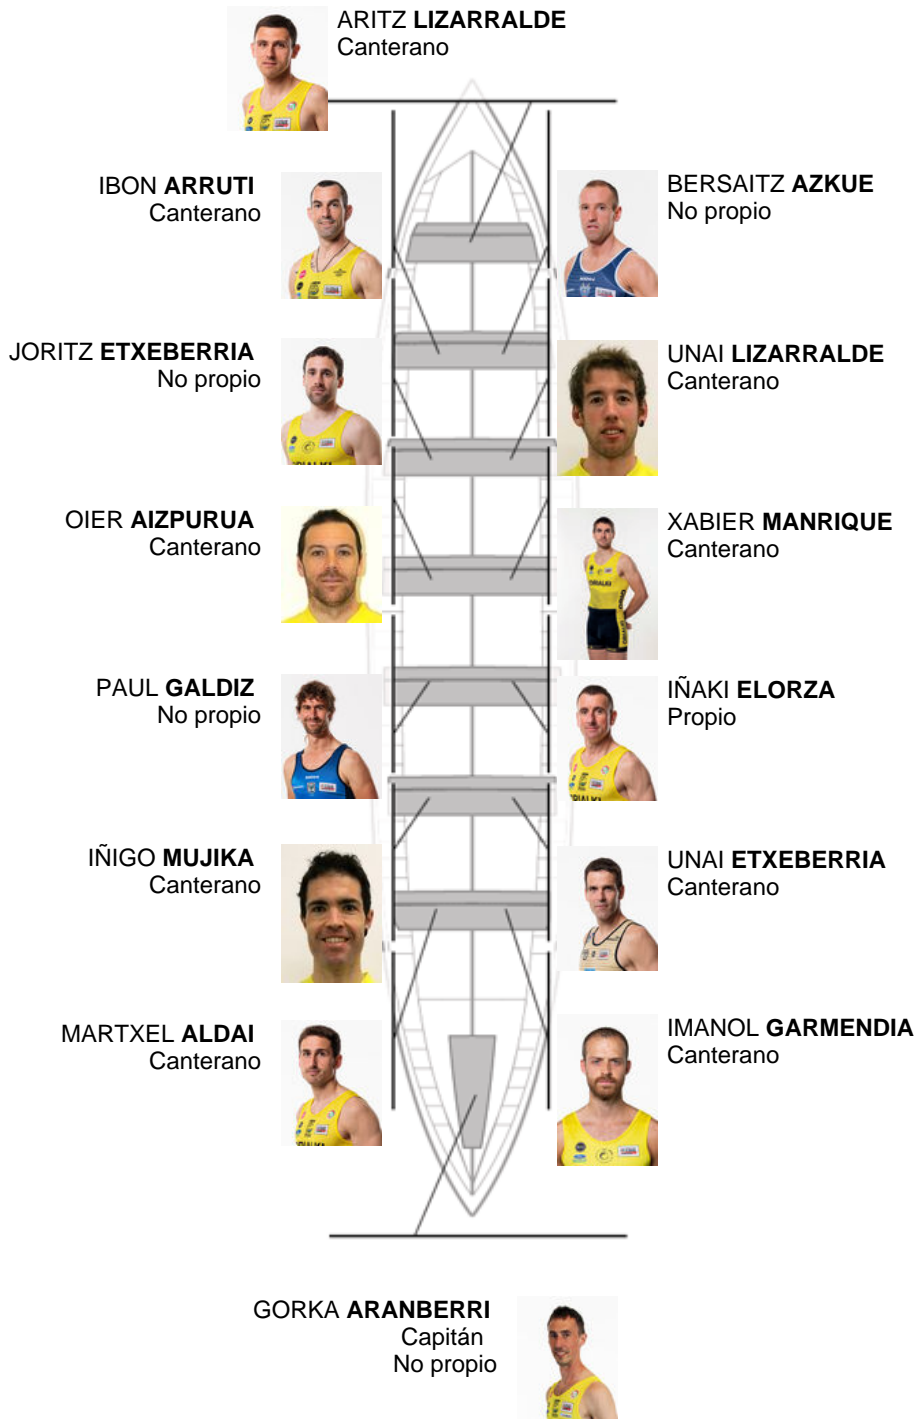

	Club	Tempo	A favor	%	Puntos
5	ORIO ORIALKI	19:49,56	00:17.80	101.51%	8

Adestrador
JON
SALSAMENDI

Delegado
IÑAKI
AROSTEGI

Firma e sello

Suplentes

Remeiro
~~JOSE ANTON~~
~~ALBERTO TABALA~~
No propio

Canteirás:9