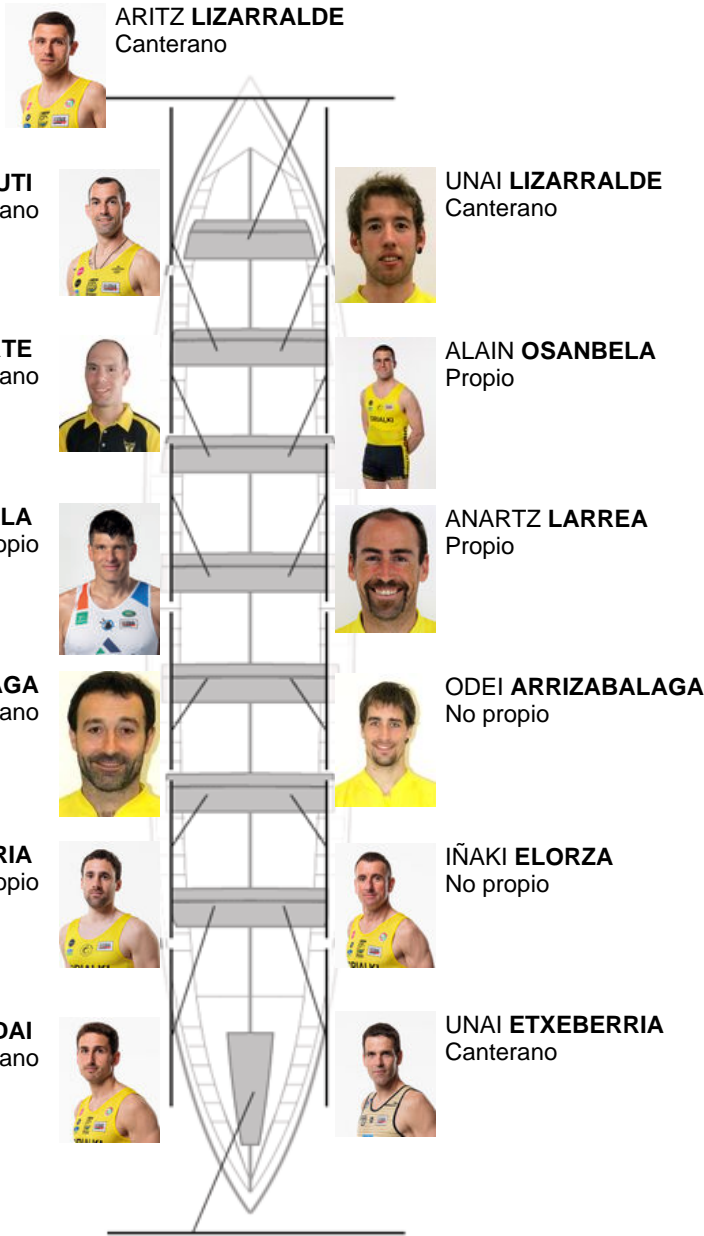

	Club	Tempo	A favor	%	Puntos
5	ORIO ORIALKI	20:11,14	00:23.82	102.00%	8

Adestrador
JOXEAN
OLASKOAGA
BALERDI

Delegado
IÑAKI
AROSTEGI

Firma e sello

Suplentes

Remeiro
~~IBENKA~~
~~AROSTEGI~~
Canterano

IRAKOITZ
ETXEBERRIA
Capitán
Canterano