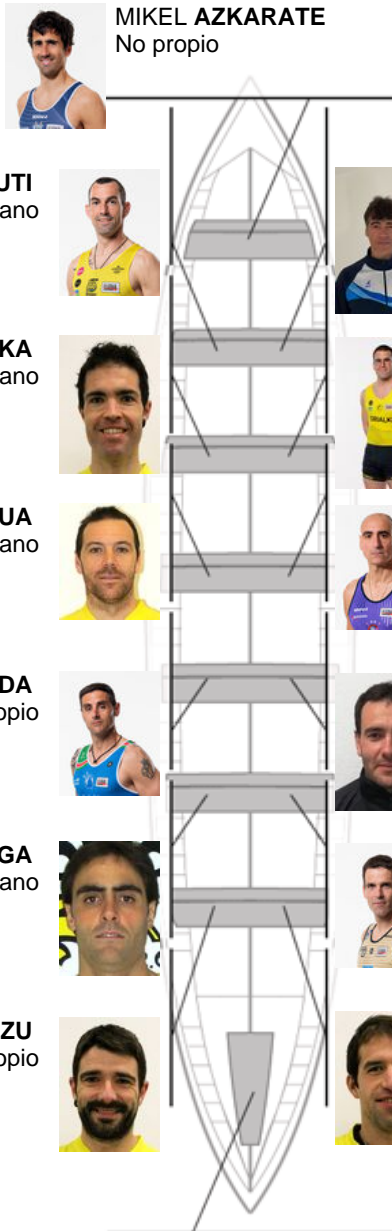

	Club	Tempo	A favor	%	Puntos
7	ORIO ORIALKI	20:00,48	00:28.58	102.43%	6

Adestrador  
IGOR  
MAKAZAGA

Delegado  
IÑAKI  
AROSTEGI

Firma e sello

**Suplentes**

Remeiro  
~~ARIZ~~  
~~OSANBELA~~  
No propio

Canteirás:8  
Propios: 1  
Non propio: 5