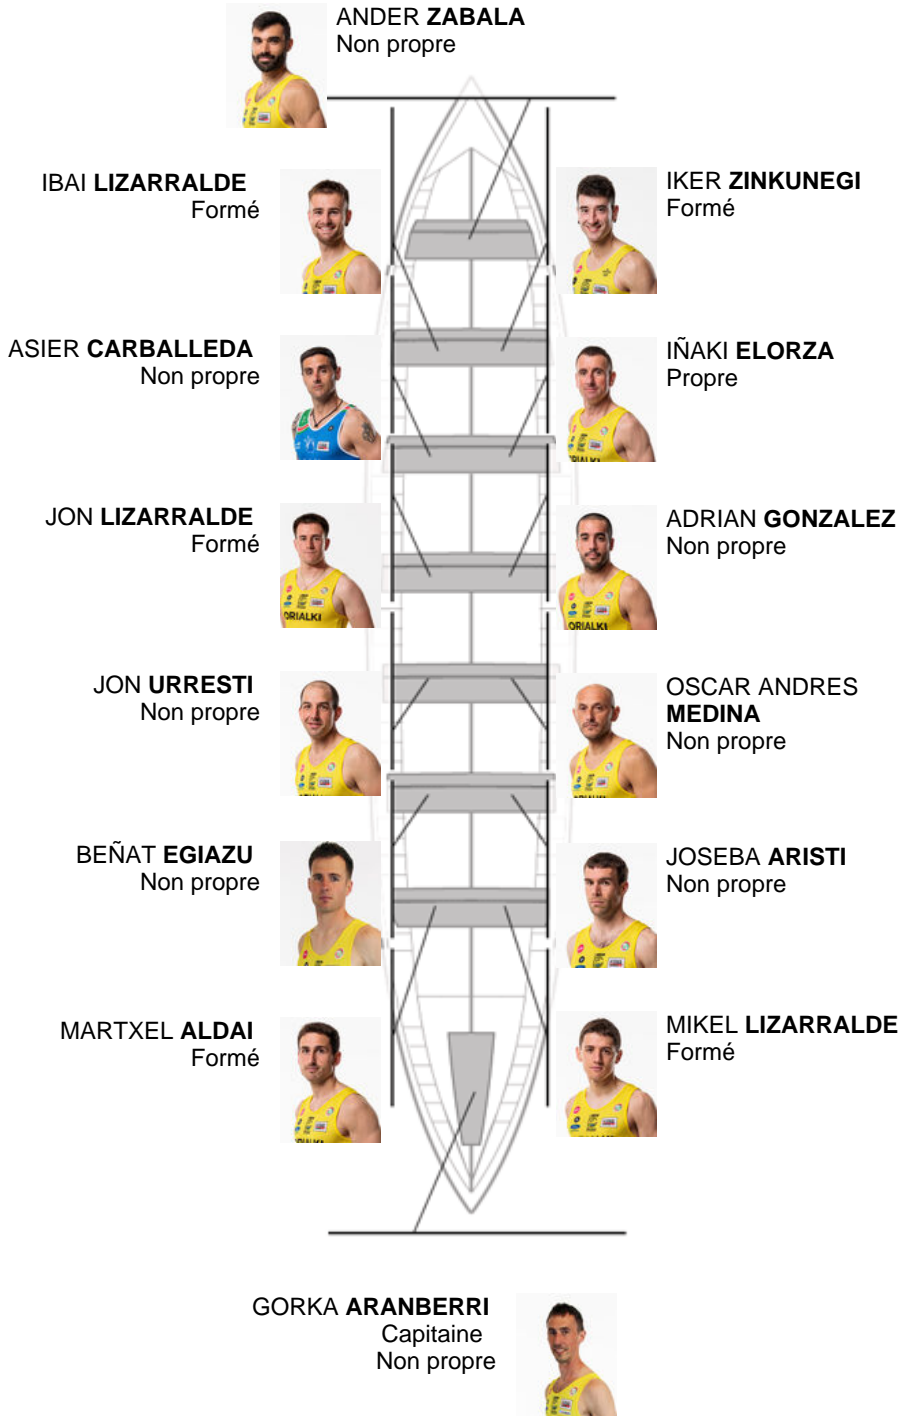

	Club	Temp	Dif	%	Points
1	ORIO ORIALKI	20:24,02		100.00%	12

Coach
IKER
ZABALA

Délegué
ANDONI
CAMPOS MOREY

Firma y sello

Supleánts

Rembour
ANDRÉS BARRALDE
ANDRÉS BARRALDE
Non propre

Formé:5
Propre: 1
Non propre: 8