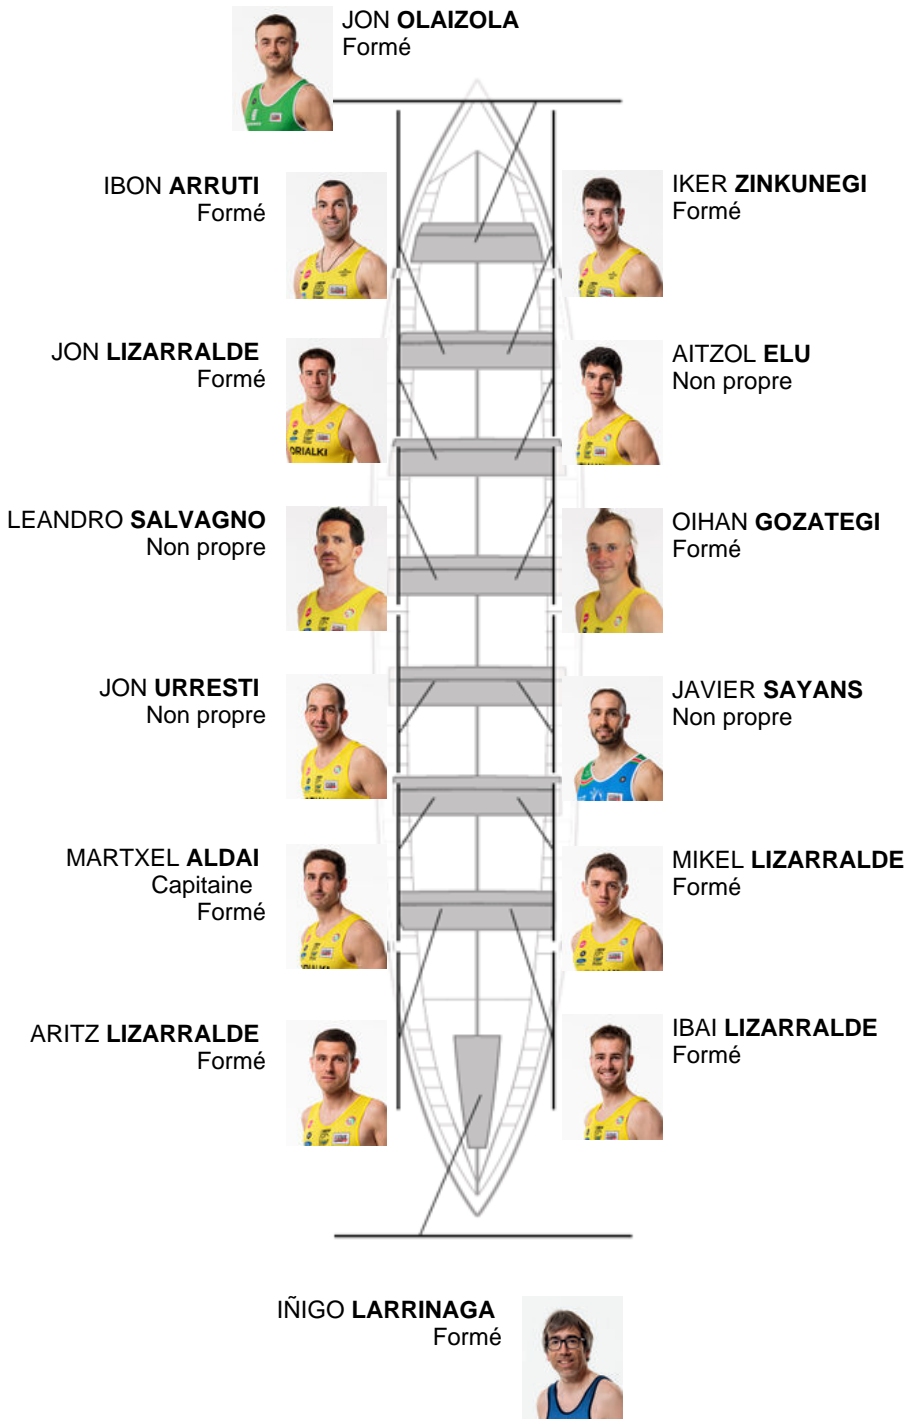

	Club	Temp	Dif	%	Points
2	ORIO ORIALKI	19:48,70	00:09.10	100.77%	11

Coach
MIKEL
AROSTEGI
IBARGUREN

Délégué
UNAI
AMENABAR
SEGUROLA

Firma y sello

Suppléants

Remeur
JORITZA
ERREBETA
Non propre

Formé: 10
Prope:
Non propre: 4