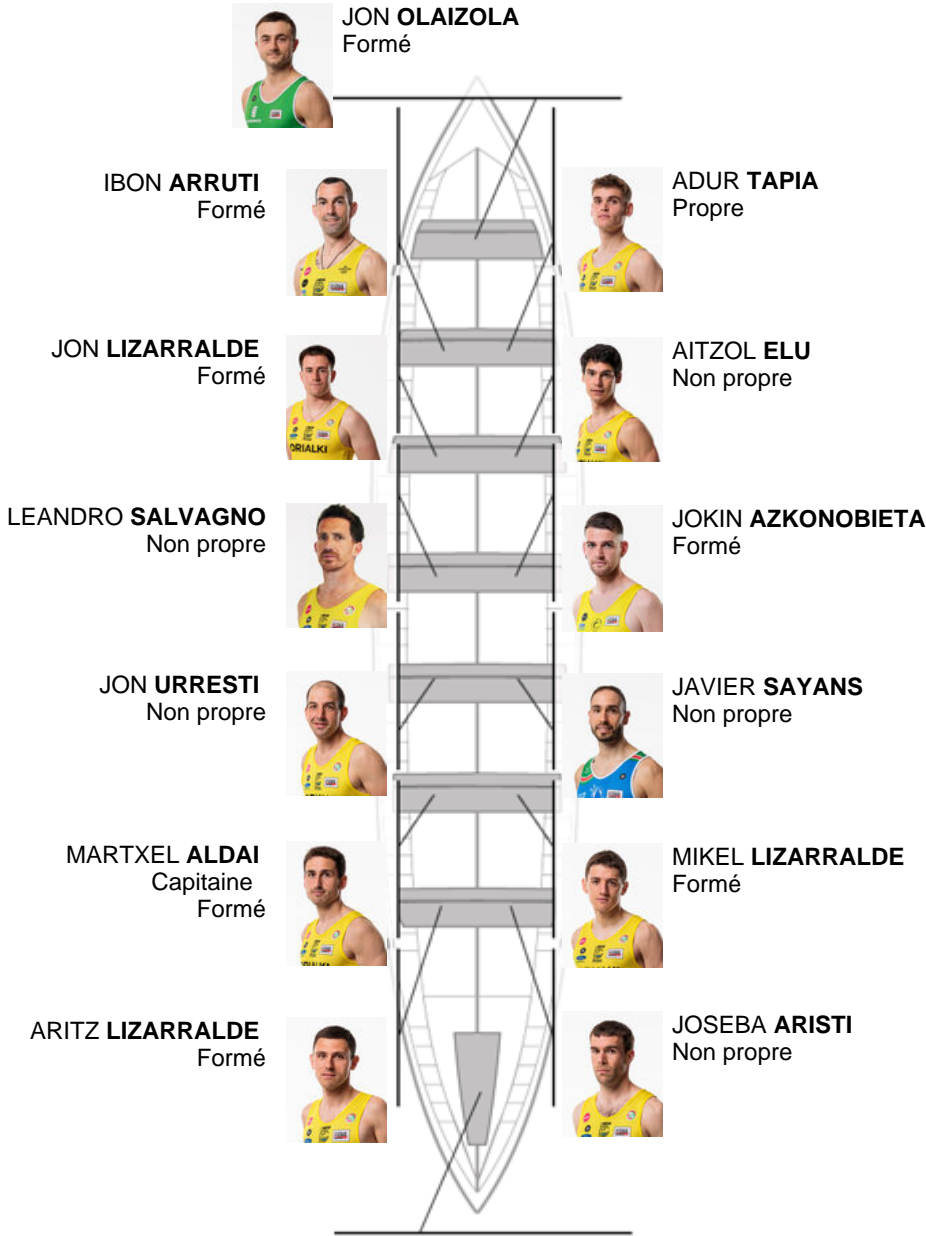

	Club	Temp	Dif	%	Points
3	ORIO ORIALKI	20:08,24	00:05.50	100.45%	10

Coach
MIKEL AROSTEGI IBARGUREN

Délégué
JOSU ATORRASAGASTI AIZPURU

Firma y sello

Suppléants

Remor
JOSU ATORRASAGASTI
 Propre

IÑIGO LARRINAGA
 Formé