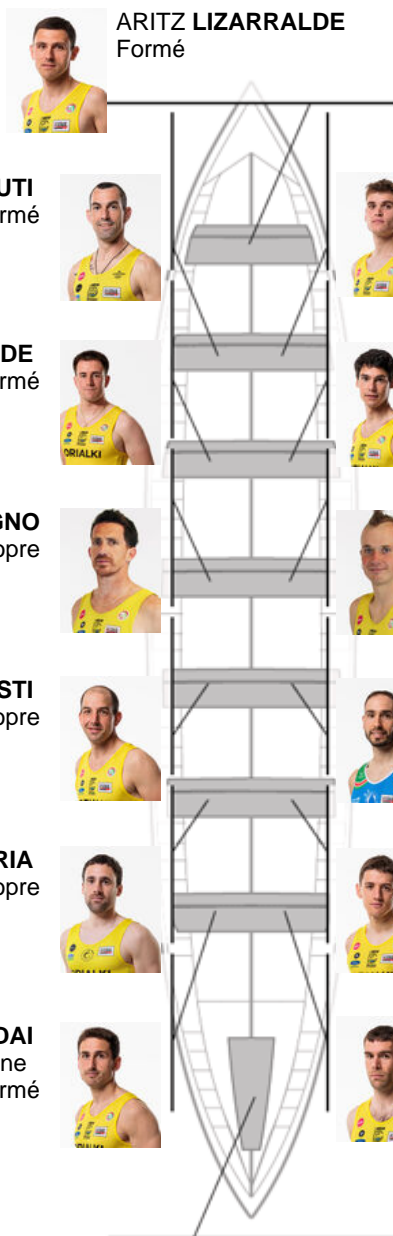

	Club	Temp	Dif	%	Points
3	ORIO ORIALKI	20:02,98	00:13.66	101.14%	10

Coach
MIKEL
AROSTEGI
IBARGUREN

Déleégue
JOSU
ATORRASAGASTI
AIZPURU

Firma y sello

Supleánts

Remeur / patron
~~MORAN~~
~~ALONSO~~ **ETA**
Formé

IÑIGO LARRINAGA
Formé

Formé: 7
Prope: 2
Non propre: 5