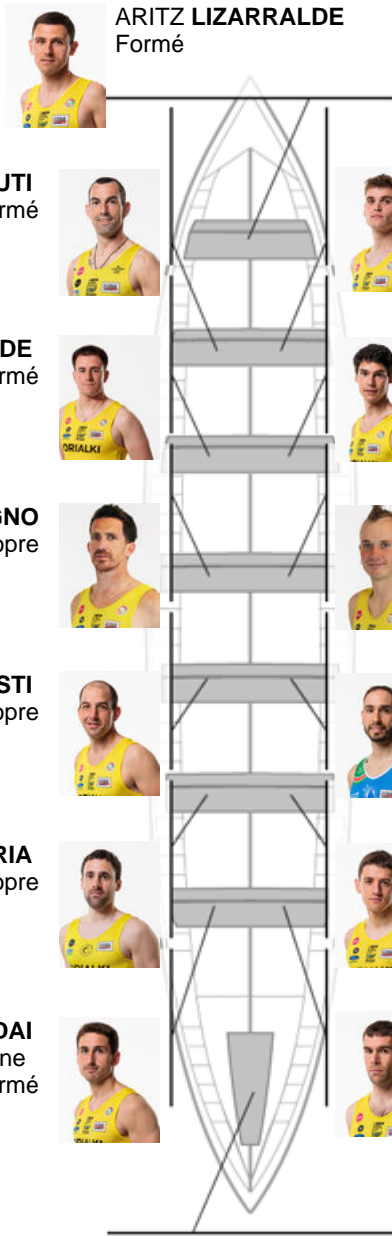

	Club	Temp	Dif	%	Points
5	ORIO ORIALKI	20:17,42	00:09.90	100.81%	8

Coach
MIKEL AROSTEGI IBARGUREN

Délegué
ANDONI CAMPOS MOREY

Firma y sello

Supleánts

Remeur / patron
MIKEL LIZARRALDE
ARITZ LIZARRALDE
 Formé

IÑIGO LARRINAGA
Formé

Formé: 7
Prope: 2
Non propre: 5