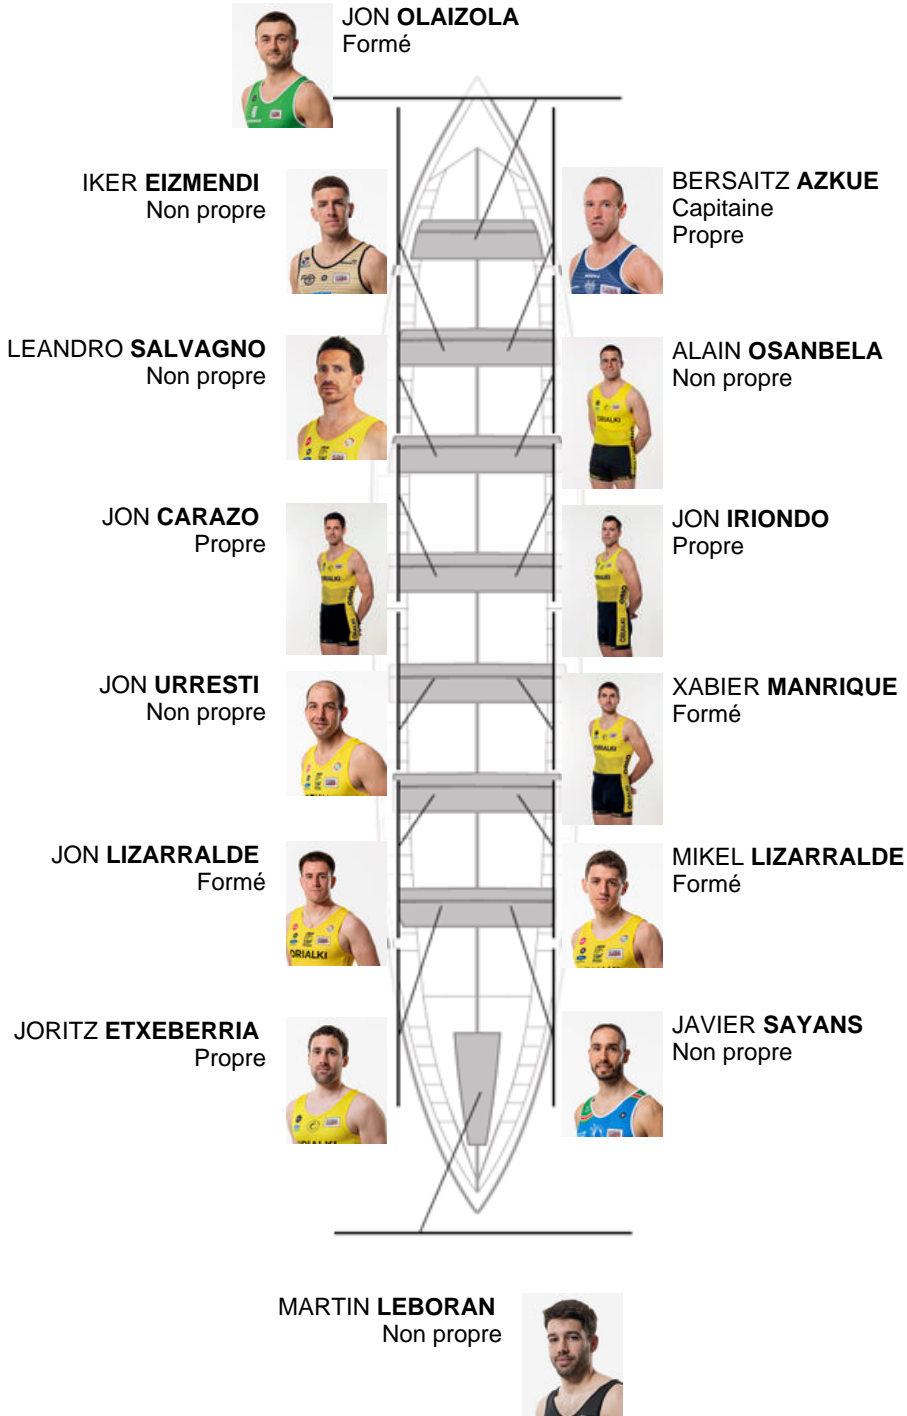

	Club	Temp	Dif	%	Points
3	ORIO ORIALKI	19:38,30	00:07.38	100.63%	10

Coach
JON
SALSAMENDI

Délegué
IOSU
ESNAOLA ATXEGA

Firma y sello

Supleánts

Rembur
~~KEBERI~~
~~ESNAOLA ATXEGA~~
Forme propre

Formé: 4
Propre: 4
Non propre: 6