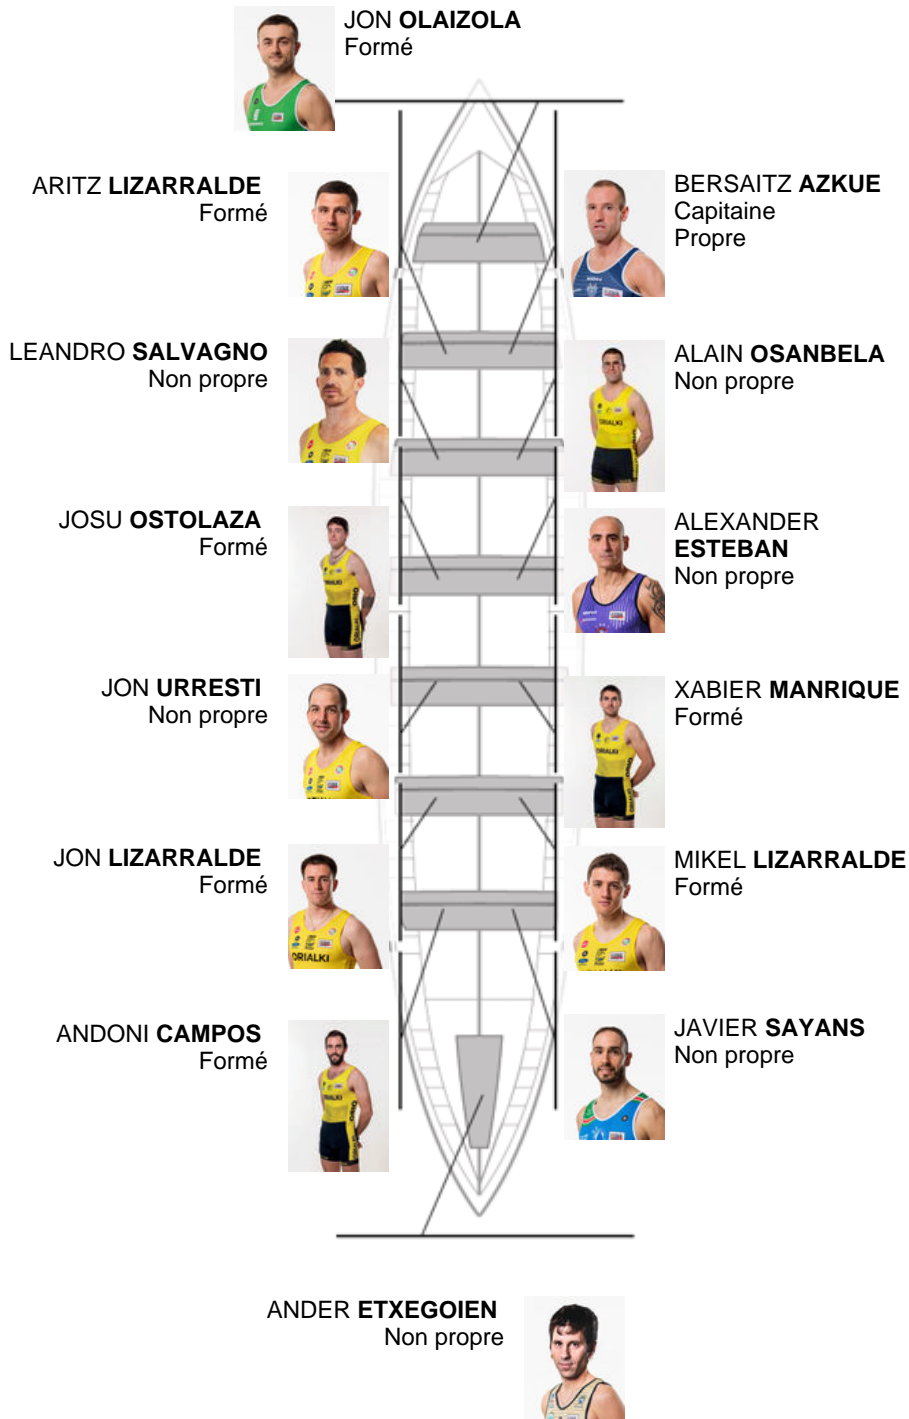

	Club	Temp	Dif	%	Points
7	ORIO ORIALKI	21:54,25	00:51.76	104.09%	6

Coach  
JON  
SALSAMENDI

Déleégue  
IOSU  
ESNAOLA ATXEGA

Firma y sello

### Supleánts

Remeur  
~~KERRITZIN~~  
~~ESNAOLA ATXEGA~~  
Non propre

Formé: 7  
Prope: 1  
Non propre: 6