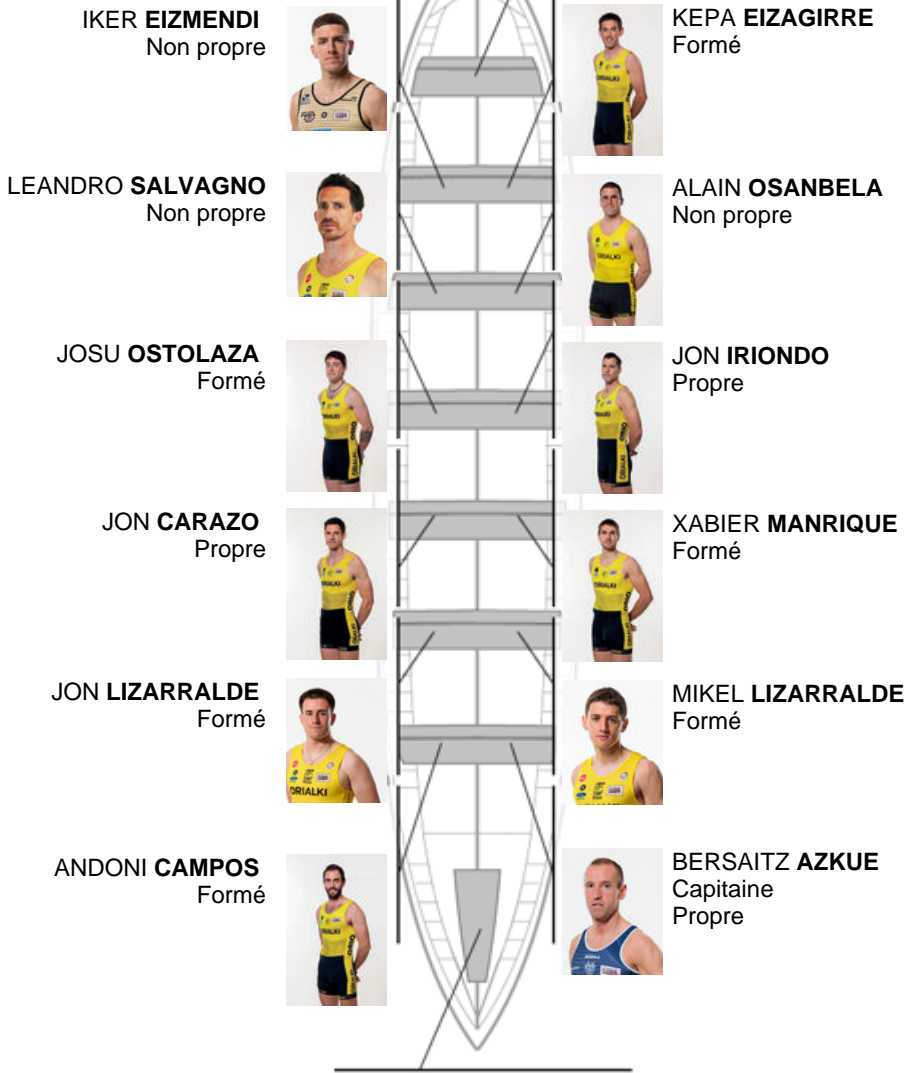

	Club	Temp	Dif	%	Points
5	ORIO ORIALKI	19:43,04	00:16.12	101.38%	8

Coach
JON
SALSAMENDI

Délegué
IOSU
ESNAOLA ATXEGA

Firma y sello

ARITZ LIZARRALDE
Formé

Supleánts

Rembur
BERKANDER
BERKANDER

Non propre

ANDER ETXEGOIEN
Non propre

Formé: 7
Prope: 3
Non propre: 4