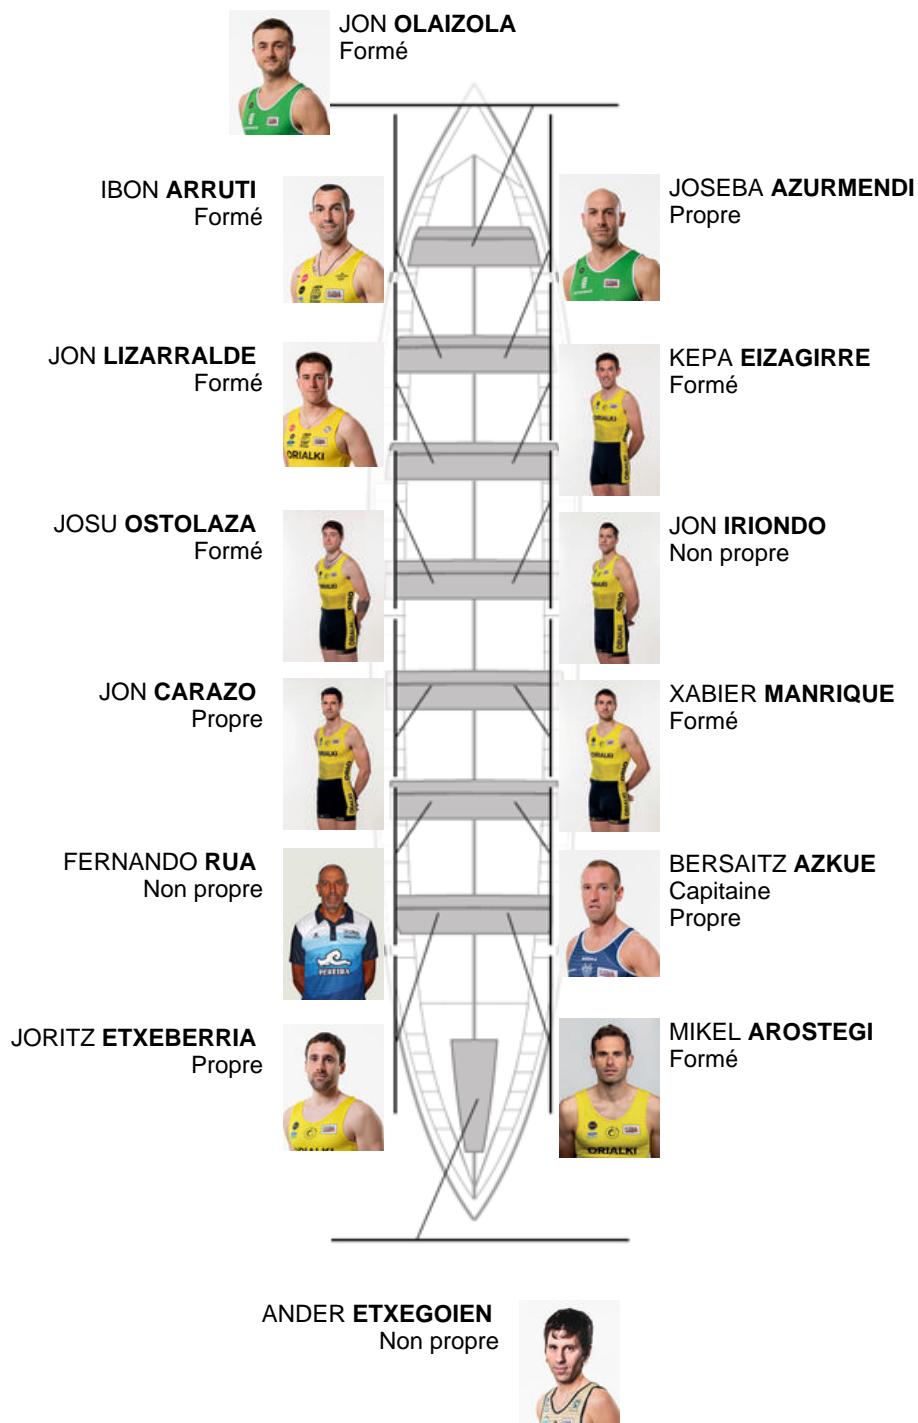

	Club	Temp	Dif	%	Points
4	ORIO ORIALKI	20:27,88	00:17.26	101.42%	9

Coach
JON
SALSAMENDI

Délégué
IOSU
ESNAOLA ATXEGA

Firma y sello

Supleánts

Remeur
~~XABIER~~
~~ALBERTO~~
SABIETA
Formé

Formé: 7
Prope: 4
Non propre: 3