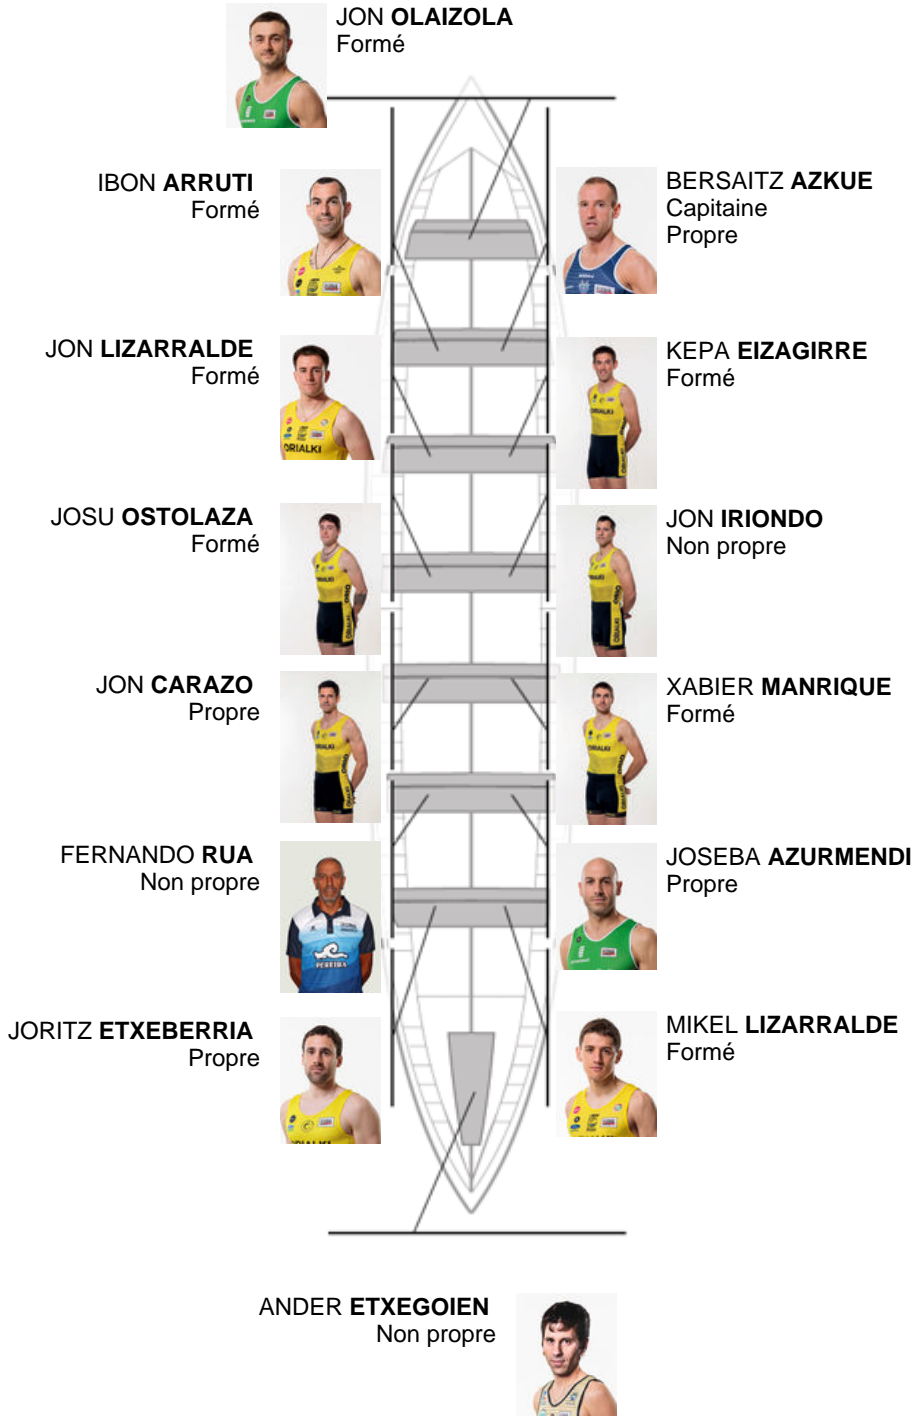

	Club	Temp	Dif	%	Points
5	ORIO ORIALKI	20:04,98	00:18.94	101.59%	8

Coach
JON
SALSAMENDI

Délégué
IOSU
ESNAOLA ATXEGA

Firma y sello

Suppleánts

Remeur
~~MAKHER~~
ARRIENDEGIETA
Formé

Formé:7
Propre: 4
Non propre: 3