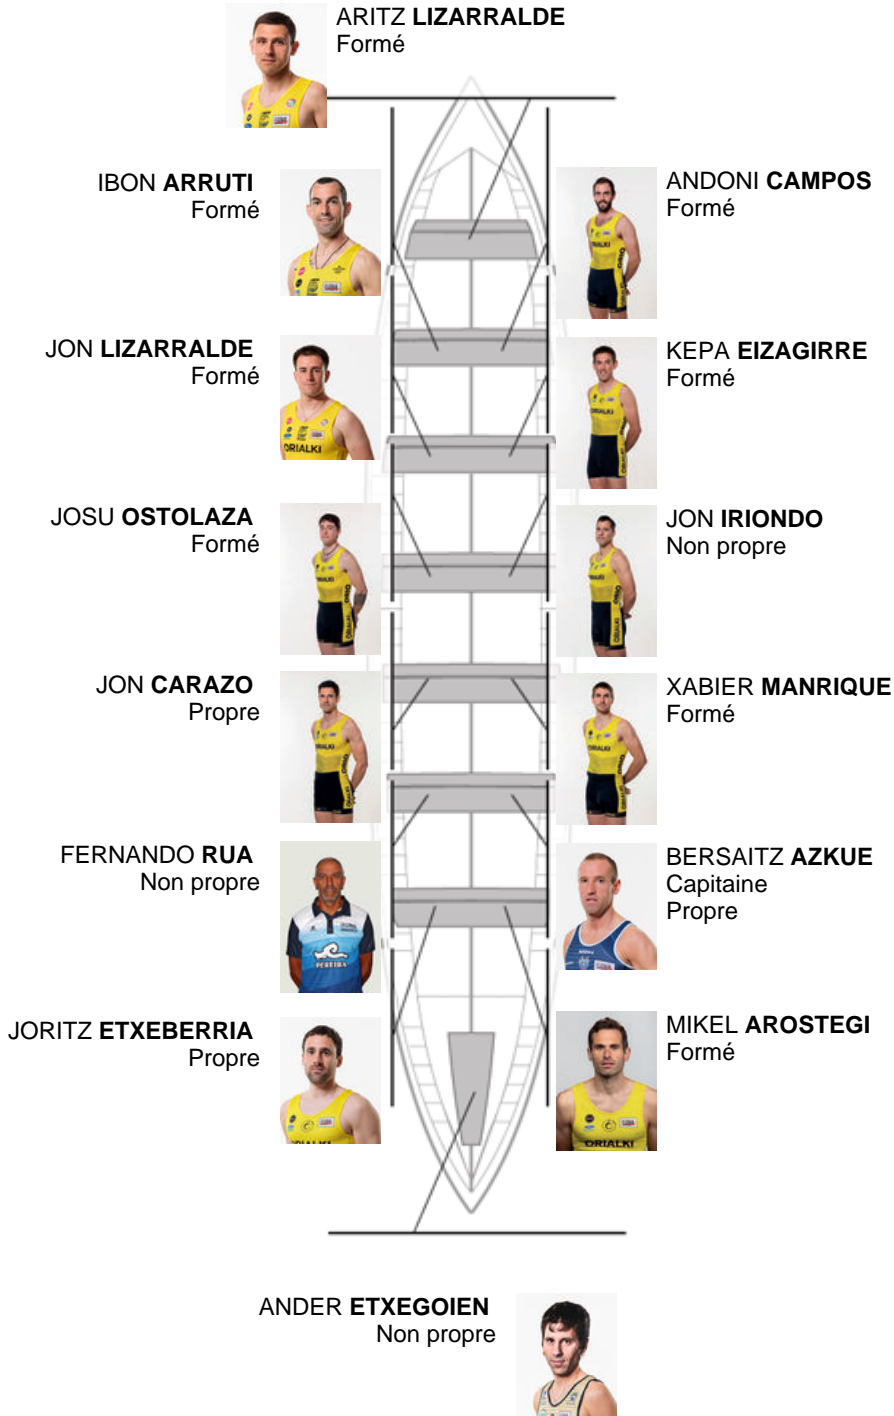

	Club	Temp	Dif	%	Points
4	ORIO ORIALKI	21:01,11	00:25.54	102.06%	9

Coach
JON
IRIONDO

Délégué
IOSU
ESNAOLA ATXEGA

Firma y sello

Supleánts

Remeur
~~KOSKIBEA~~
AZORRENADE
Propre

Formé:8
Prope: 3
Non propre: 3