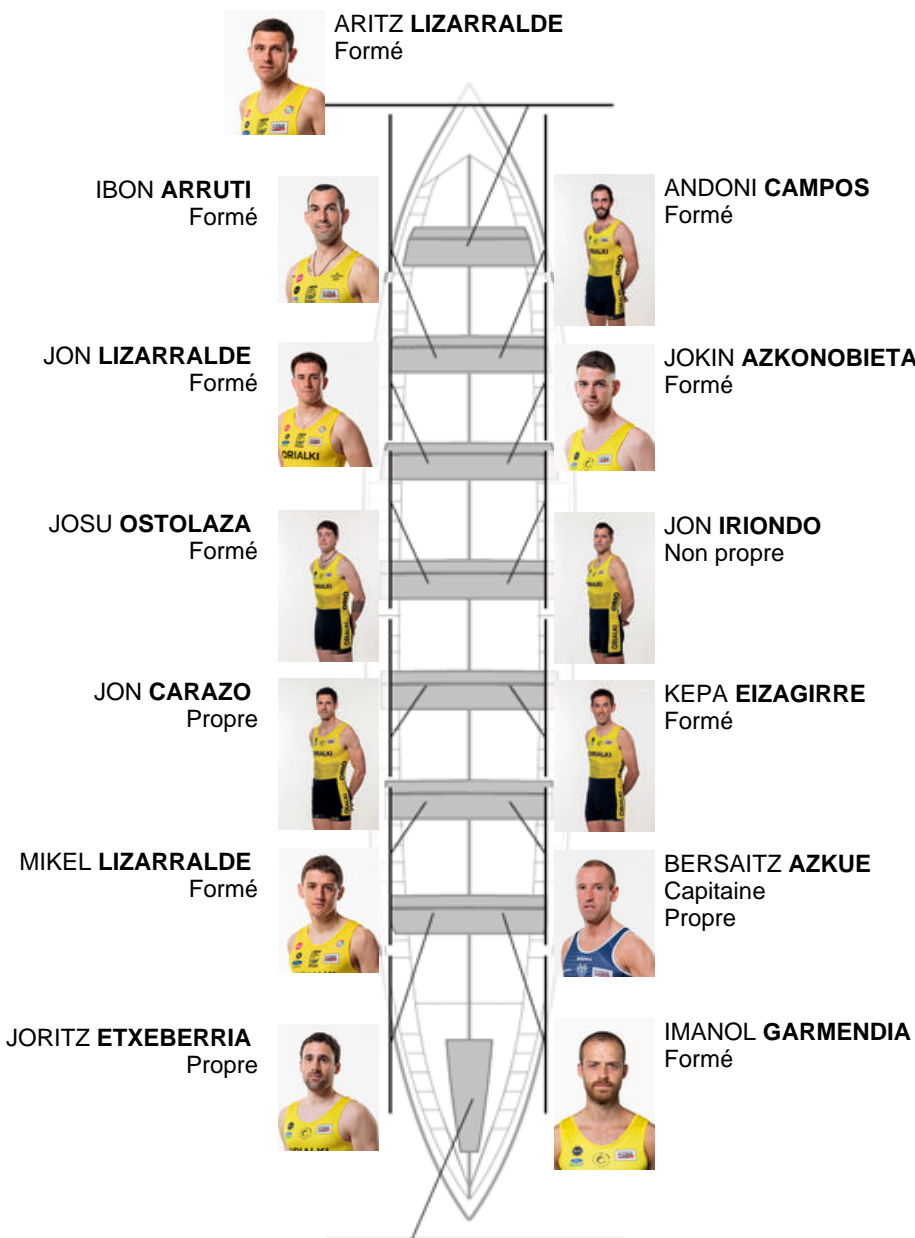

	Club	Temp	Dif	%	Points
3	ORIO ORIALKI	19:36,96	00:05.96	100.50%	10

Coach
JON
SALSAMENDI

Déleégue
IOSU
ESNAOLA ATXEGA

Firma y sello

Supleánts

Remeur
~~MATEO~~
~~LAGARZA~~

Non propre

UGAITZ MENDIZABAL
Propre

Formé:9

Prope: 4

Non prope: 1